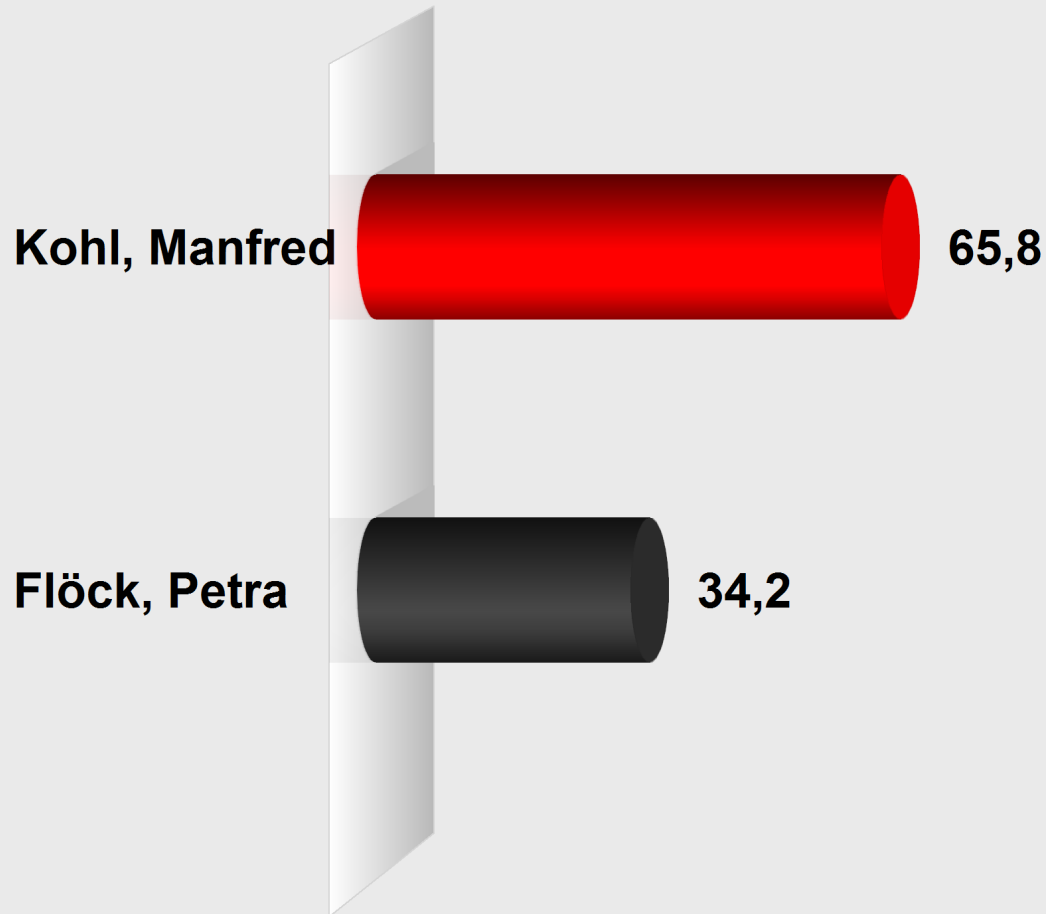

Bürgermeisterwahl Walluf 2014
Briefwahl (439017.B99091)
 Stimmenanteile in Prozent (%)

Wahlb. ohne Sperrv.	0
Wahlb. mit Sperrv.	0
Wahlb. nach § 9, 2 KWG	0
Wahlb. insges.	0
Wähler	604
dav. mit Wahlschein	604
Ungült. Stimmen	8
Gültige Stimmen	596

	<i>Stimmen</i>	<i>Anteil</i>
Kohl, Manfred	392	65,8%
Flöck, Petra	204	34,2%

188 Stimmen Vorsprung für Kohl, Manfred