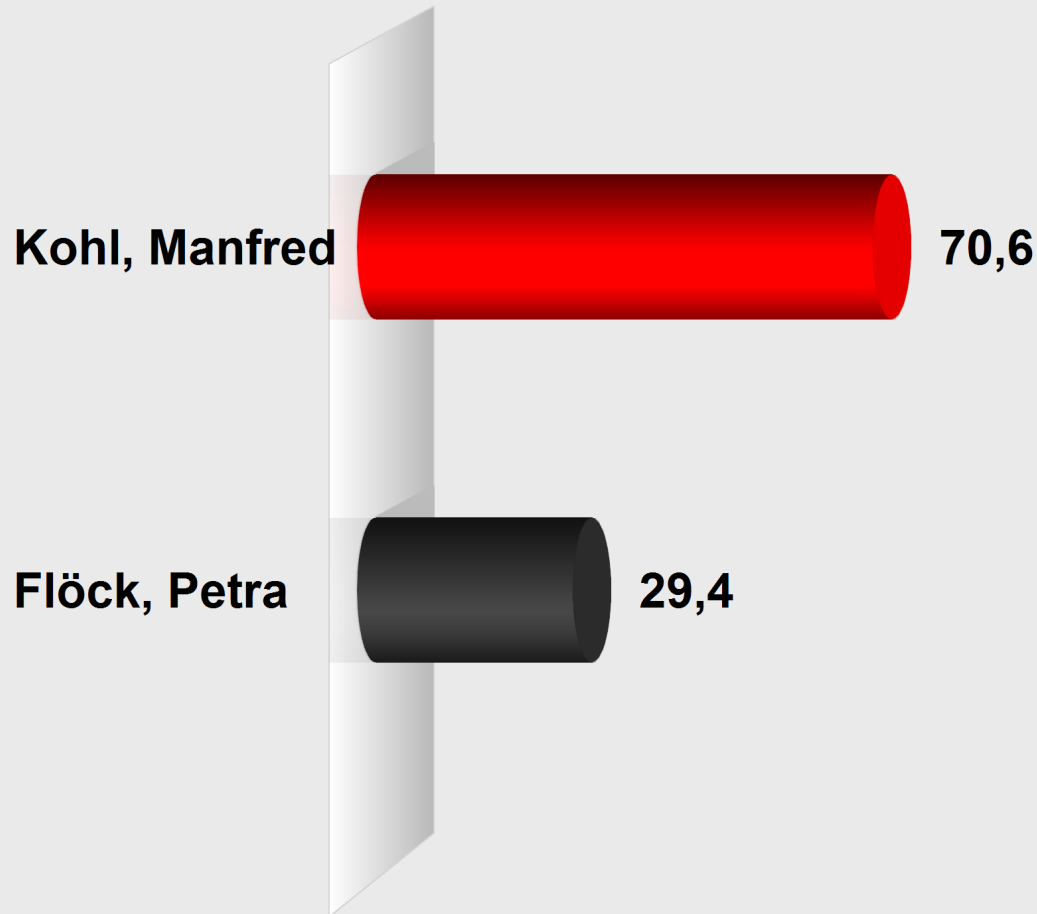

Bürgermeisterwahl Walluf 2014
Vereinshaus Niederwalluf (439017.1)
 Stimmenanteile in Prozent (%)

Wahlb. ohne Sperrv.	981
Wahlb. mit Sperrv.	139
Wahlb. nach § 9, 2 KWG	0
Wahlb. insges.	1.120
Wähler	561
dav. mit Wahlschein	0
Ungült. Stimmen	7
Gültige Stimmen	554
Wahlbeteiligung	50,1%

	<i>Stimmen</i>	<i>Anteil</i>
Kohl, Manfred	391	70,6%
Flöck, Petra	163	29,4%

228 Stimmen Vorsprung für Kohl, Manfred