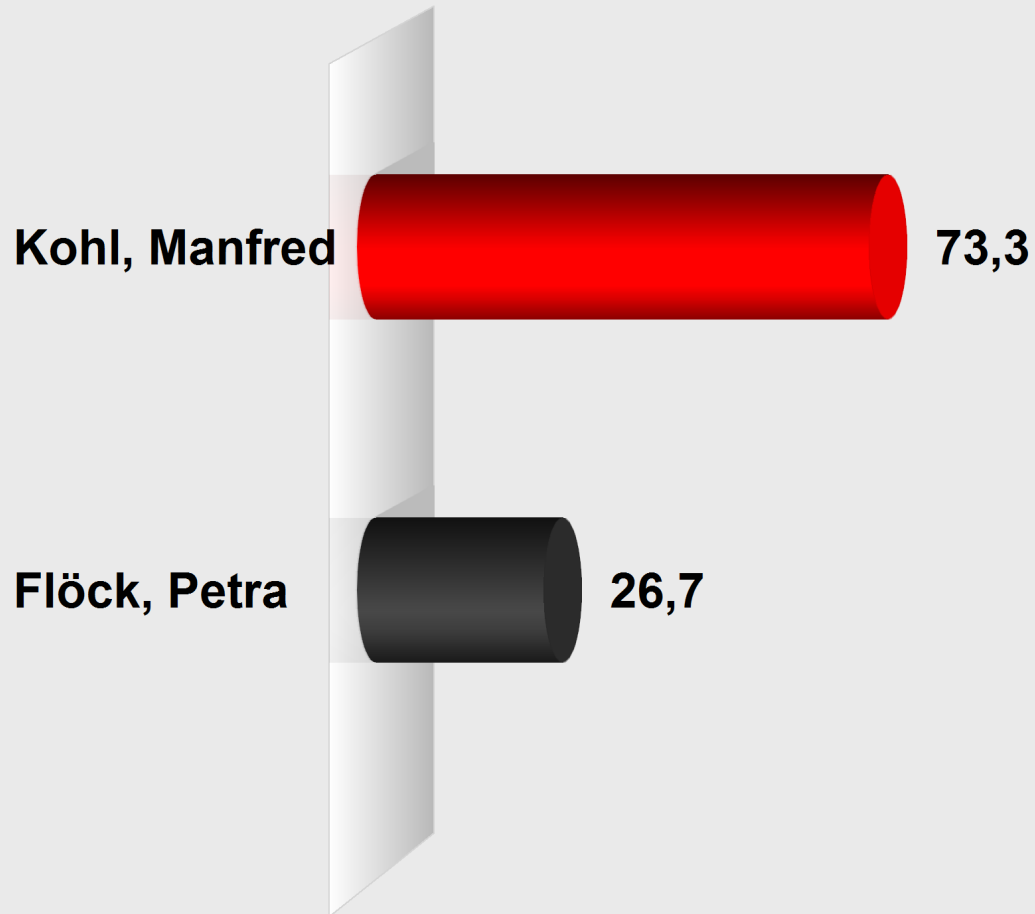

Bürgermeisterwahl Walluf 2014
Seniorenzentrum (439017.2)
 Stimmenanteile in Prozent (%)

Wahlb. ohne Sperrv.	989
Wahlb. mit Sperrv.	161
Wahlb. nach § 9, 2 KWG	0
Wahlb. insges.	1.150
Wähler	658
dav. mit Wahlschein	3
Ungült. Stimmen	9
Gültige Stimmen	649
Wahlbeteiligung	57,2%

	<i>Stimmen</i>	<i>Anteil</i>
Kohl, Manfred	476	73,3%
Flöck, Petra	173	26,7%

303 Stimmen Vorsprung für Kohl, Manfred