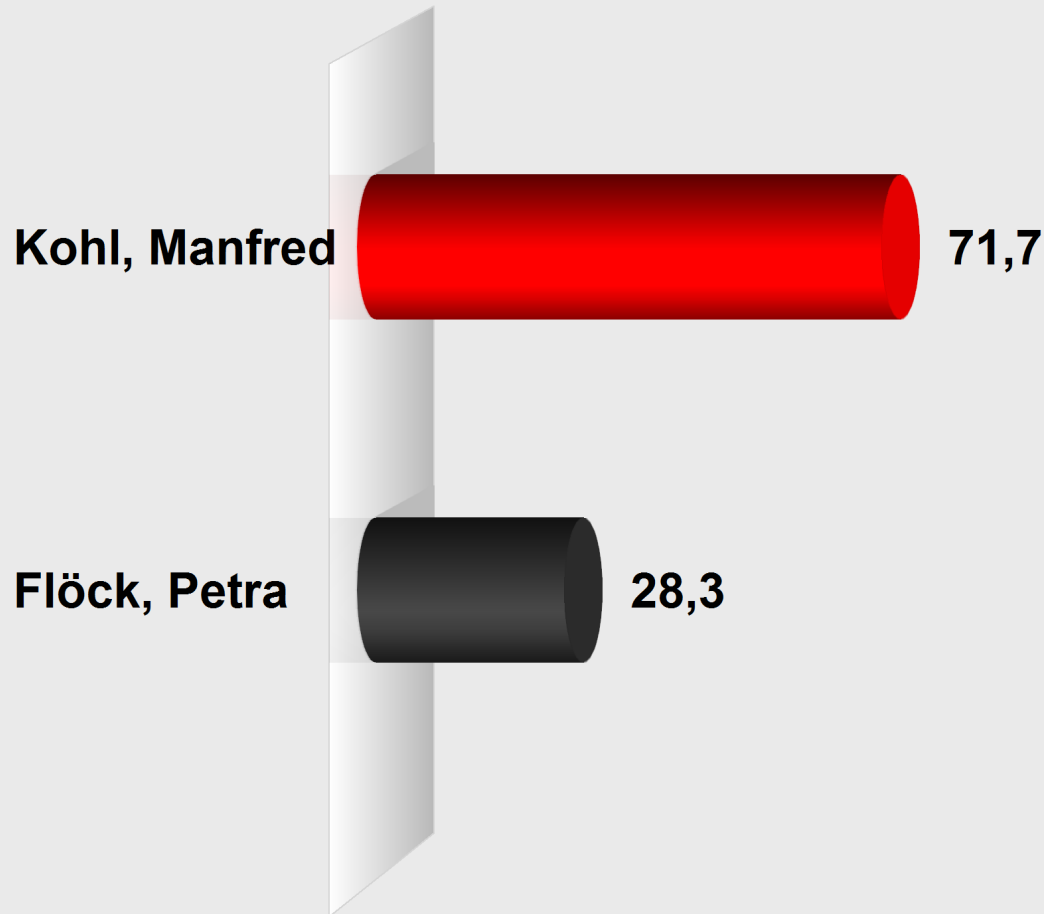

Bürgermeisterwahl Walluf 2014
Feuerwehrgerätehaus Niederwalluf (439017.3)
 Stimmenanteile in Prozent (%)

Wahlb. ohne Sperrv.	980
Wahlb. mit Sperrv.	164
Wahlb. nach § 9, 2 KWG	0
Wahlb. insges.	1.144
Wähler	530
dav. mit Wahlschein	1
Ungült. Stimmen	7
Gültige Stimmen	523
Wahlbeteiligung	46,3%

	<i>Stimmen</i>	<i>Anteil</i>
Kohl, Manfred	375	71,7%
Flöck, Petra	148	28,3%

227 Stimmen Vorsprung für Kohl, Manfred