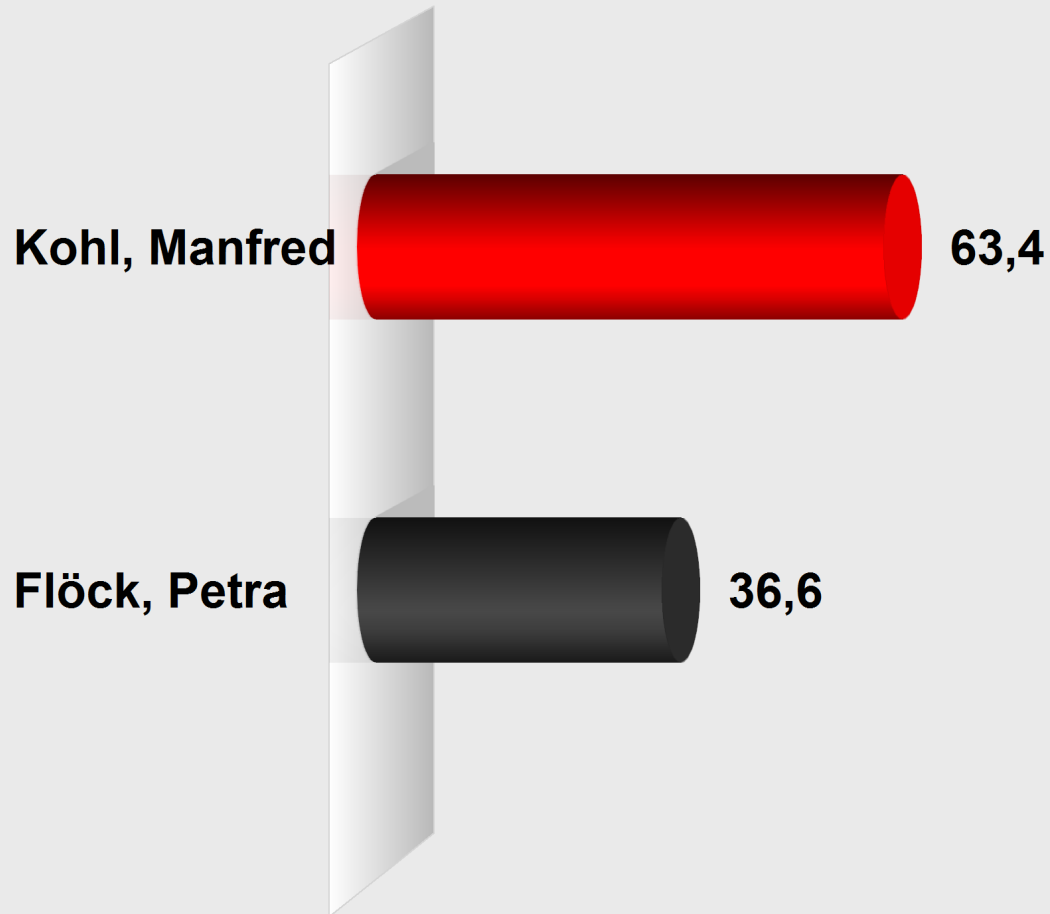

Bürgermeisterwahl Walluf 2014
Vereinshaus Oberwalluf (439017.4)
 Stimmenanteile in Prozent (%)

Wahlb. ohne Sperrv.	861
Wahlb. mit Sperrv.	194
Wahlb. nach § 9, 2 KWG	0
Wahlb. insges.	1.055
Wähler	600
dav. mit Wahlschein	0
Ungült. Stimmen	13
Gültige Stimmen	587
Wahlbeteiligung	56,9%

	<i>Stimmen</i>	<i>Anteil</i>
Kohl, Manfred	372	63,4%
Flöck, Petra	215	36,6%

157 Stimmen Vorsprung für Kohl, Manfred