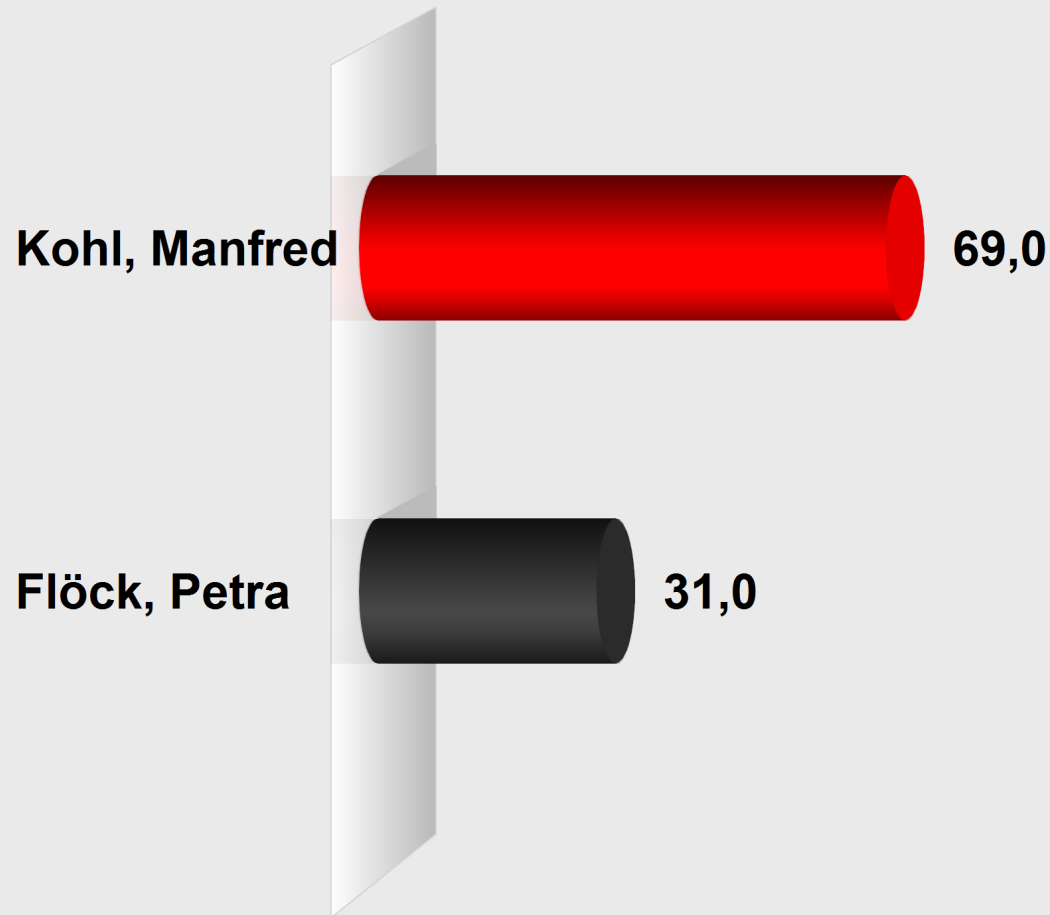

Bürgermeisterwahl Walluf 2014
Endergebnis
 Stimmenanteile in Prozent (%)

Wahlb. ohne Sperrv.	3.811
Wahlb. mit Sperrv.	658
Wahlb. nach § 9, 2 KWG	0
Wahlb. insges.	4.469
Wähler	2.953
dav. mit Wahlschein	608
Ungült. Stimmen	44
Gültige Stimmen	2.909
Wahlbeteiligung	66,1%

	<i>Stimmen</i>	<i>Anteil</i>
Kohl, Manfred	2.006	69,0%
Flöck, Petra	903	31,0%

1103 Stimmen Vorsprung für Kohl, Manfred