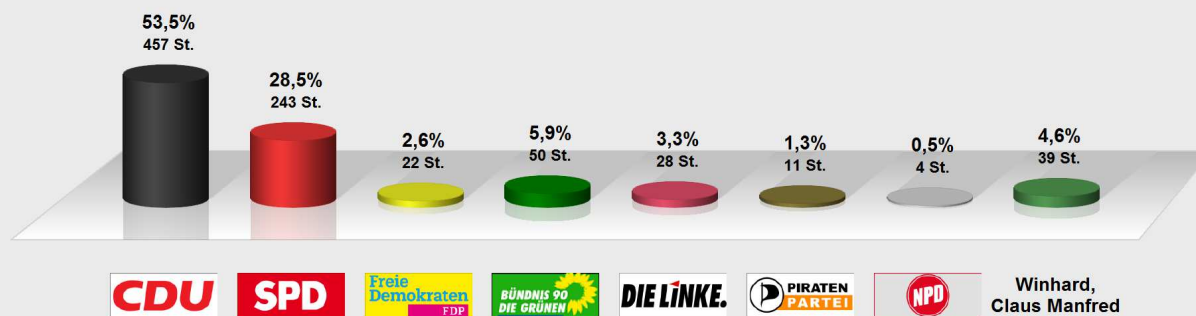

BTW 2013 Wahlkreis 178 Ersts. Walluf im Vergleich mit BTW 2009 Wahlkreis 178 Ersts. Walluf Briefwahl (178.439017.B99091)

Stimmenanteile in Prozent (%), Gewinne/Verluste in Prozentpunkten

BTW 2013 Wahlkreis 178 Ersts. Walluf

Wahlb. ohne Sperrv.	0
Wahlb. mit Sperrv.	0
Wahlb. nach § 25, 2 BWO	0
Wahlb. insges.	0
Wähler	873
dav. mit Wahlschein	873
Ungült. Erststimmen	19
Gültige Erststimmen	854

	Erststimmen	Anteil
Willsch, Klaus-Peter	457	53,5 %
Rabanus, Martin Hermann	243	28,5 %
Müller, Alexander	22	2,6 %
Dehm, Cornelius	50	5,9 %
Pörtner, Benno	28	3,3 %
Schwenk, Axel	11	1,3 %
Keiner, Lukas	4	0,5 %
Winhard, Claus Manfred	39	4,6 %