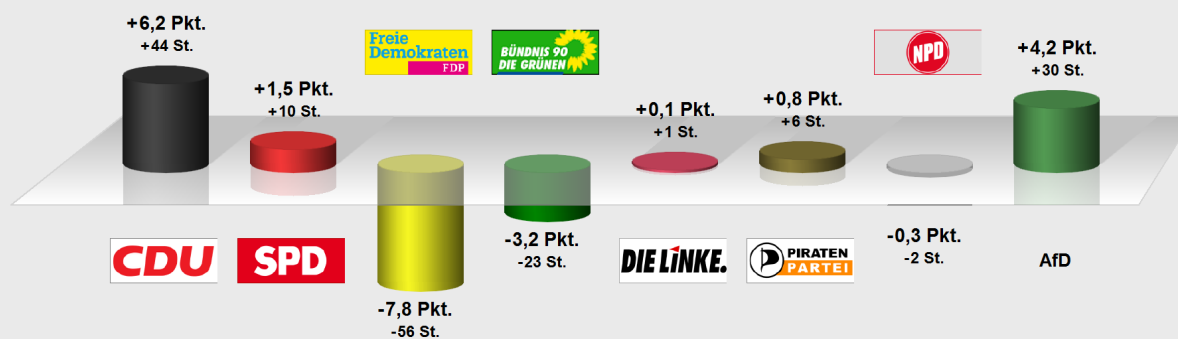

BTW 2013 Wahlkreis 178 Ersts. Walluf im Vergleich mit BTW 2009 Wahlkreis 178 Ersts. Walluf Seniorenzentrum (178.439017.2)

Stimmenanteile in Prozent (%), Gewinne/Verluste in Prozentpunkten

BTW 2013 Wahlkreis 178 Ersts. Walluf

Wahlb. ohne Sperrv.	906
Wahlb. mit Sperrv.	226
Wahlb. nach § 25, 2 BWO	0
Wahlb. insges.	1.132
Wähler	736
dav. mit Wahlschein	3
Ungült. Erststimmen	17
Gültige Erststimmen	719
Wahlbeteiligung	65,0%

	Erststimmen	Anteil
Willsch, Klaus-Peter	366	50,9%
Rabanus, Martin Hermann	242	33,7%
Müller, Alexander	17	2,4%
Dehm, Cornelius	28	3,9%
Pörtner, Benno	25	3,5%
Schwenk, Axel	6	0,8%
Keiner, Lukas	5	0,7%
Winhard, Claus Manfred	30	4,2%