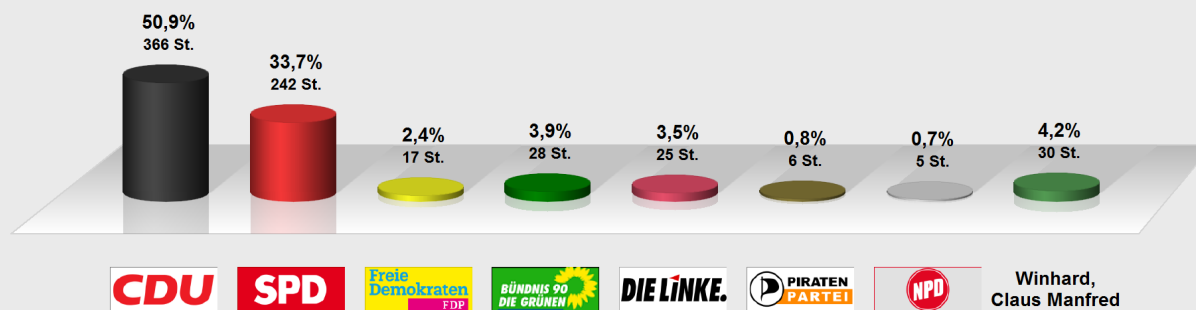

BTW 2013 Wahlkreis 178 Ersts. Walluf im Vergleich mit BTW 2009 Wahlkreis 178 Ersts. Walluf Seniorenzentrum (178.439017.2)

Stimmenanteile in Prozent (%), Gewinne/Verluste in Prozentpunkten

BTW 2013 Wahlkreis 178 Ersts. Walluf

Wahlb. ohne Sperrv.	906
Wahlb. mit Sperrv.	226
Wahlb. nach § 25, 2 BWO	0
Wahlb. insges.	1.132
Wähler	736
dav. mit Wahlschein	3
Ungült. Erststimmen	17
Gültige Erststimmen	719
Wahlbeteiligung	65,0%

	Erststimmen	Anteil
Willsch, Klaus-Peter	366	50,9%
Rabanus, Martin Hermann	242	33,7%
Müller, Alexander	17	2,4%
Dehm, Cornelius	28	3,9%
Pörtner, Benno	25	3,5%
Schwenk, Axel	6	0,8%
Keiner, Lukas	5	0,7%
Winhard, Claus Manfred	30	4,2%