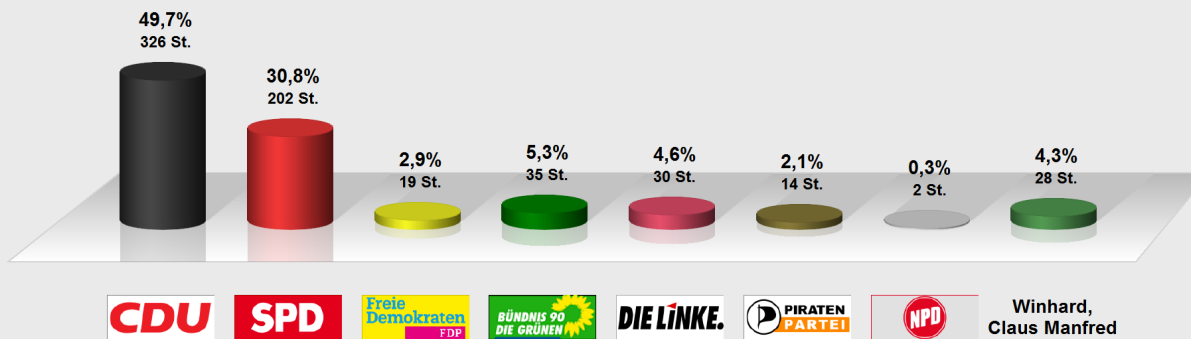

BTW 2013 Wahlkreis 178 Ersts. Walluf im Vergleich mit BTW 2009 Wahlkreis 178 Ersts. Walluf Vereinshaus Niederwalluf (178.439017.1)

Stimmenanteile in Prozent (%), Gewinne/Verluste in Prozentpunkten

BTW 2013 Wahlkreis 178 Ersts. Walluf

Wahlb. ohne Sperrv.	868
Wahlb. mit Sperrv.	199
Wahlb. nach § 25, 2 BWO	0
Wahlb. insges.	1.067
Wähler	667
dav. mit Wahlschein	0
Ungült. Erststimmen	11
Gültige Erststimmen	656
Wahlbeteiligung	62,5 %

	Erststimmen	Anteil
Willsch, Klaus-Peter	326	49,7 %
Rabanus, Martin Hermann	202	30,8 %
Müller, Alexander	19	2,9 %
Dehm, Cornelius	35	5,3 %
Pörtner, Benno	30	4,6 %
Schwenk, Axel	14	2,1 %
Keiner, Lukas	2	0,3 %
Winhard, Claus Manfred	28	4,3 %