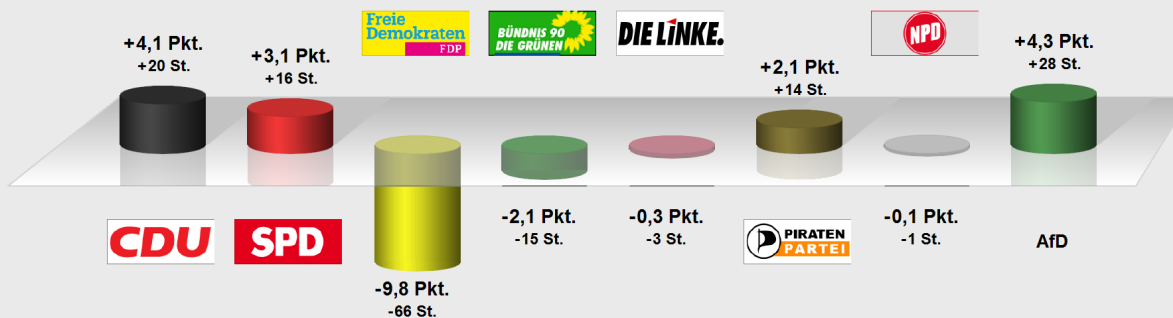

BTW 2013 Wahlkreis 178 Ersts. Walluf im Vergleich mit BTW 2009 Wahlkreis 178 Ersts. Walluf Vereinshaus Niederwalluf (178.439017.1)

Stimmenanteile in Prozent (%), Gewinne/Verluste in Prozentpunkten

BTW 2013 Wahlkreis 178 Ersts. Walluf

Wahlb. ohne Sperrv.	868
Wahlb. mit Sperrv.	199
Wahlb. nach § 25, 2 BWO	0
Wahlb. insges.	1.067
Wähler	667
dav. mit Wahlschein	0
Ungült. Erststimmen	11
Gültige Erststimmen	656
Wahlbeteiligung	62,5 %

	Erststimmen	Anteil
Willsch, Klaus-Peter	326	49,7 %
Rabanus, Martin Hermann	202	30,8 %
Müller, Alexander	19	2,9 %
Dehm, Cornelius	35	5,3 %
Pörtner, Benno	30	4,6 %
Schwenk, Axel	14	2,1 %
Keiner, Lukas	2	0,3 %
Winhard, Claus Manfred	28	4,3 %