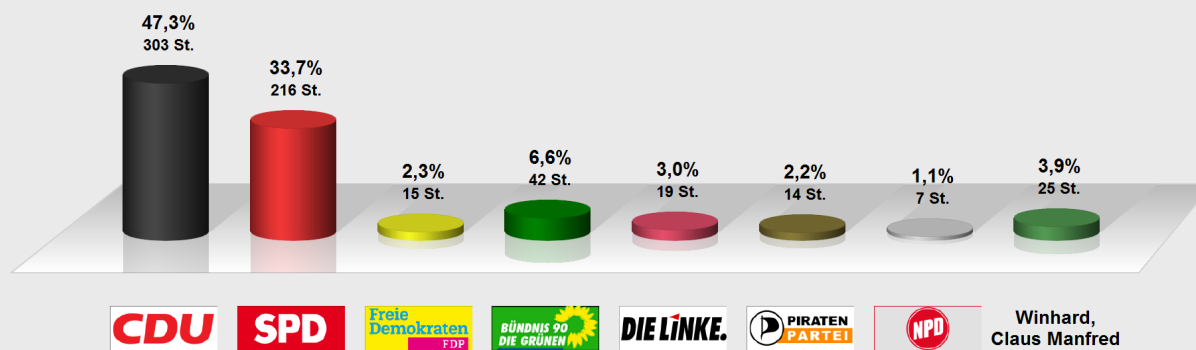

BTW 2013 Wahlkreis 178 Ersts. Walluf im Vergleich mit BTW 2009 Wahlkreis 178 Ersts. Walluf Fwghaus Niederwalluf (178.439017.3)

Stimmenanteile in Prozent (%), Gewinne/Verluste in Prozentpunkten

BTW 2013 Wahlkreis 178 Ersts. Walluf

Wahlb. ohne Sperrv.	873
Wahlb. mit Sperrv.	237
Wahlb. nach § 25, 2 BWO	0
Wahlb. insges.	1.110
Wähler	657
dav. mit Wahlschein	0
Ungült. Erststimmen	16
Gültige Erststimmen	641
Wahlbeteiligung	59,2%

	Erststimmen	Anteil
Willsch, Klaus-Peter	303	47,3%
Rabanus, Martin Hermann	216	33,7%
Müller, Alexander	15	2,3%
Dehm, Cornelius	42	6,6%
Pörtner, Benno	19	3,0%
Schwenk, Axel	14	2,2%
Keiner, Lukas	7	1,1%
Winhard, Claus Manfred	25	3,9%