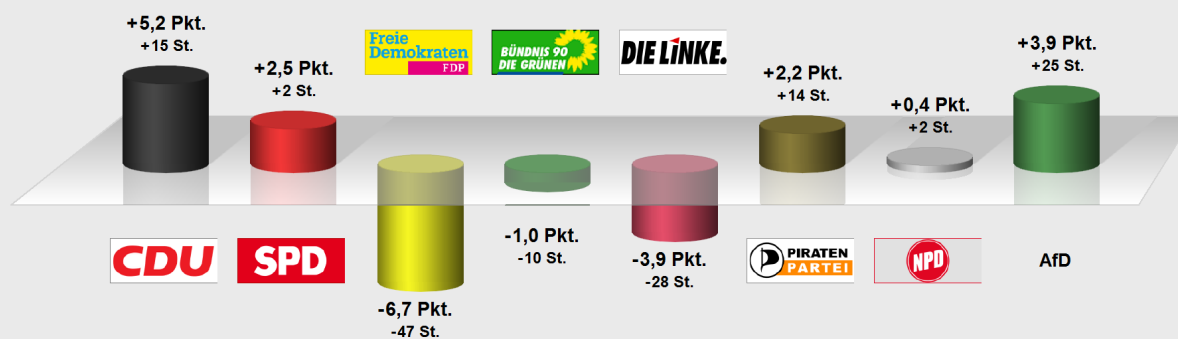

BTW 2013 Wahlkreis 178 Ersts. Walluf im Vergleich mit BTW 2009 Wahlkreis 178 Ersts. Walluf Fwghaus Niederwalluf (178.439017.3)

Stimmenanteile in Prozent (%), Gewinne/Verluste in Prozentpunkten

BTW 2013 Wahlkreis 178 Ersts. Walluf

Wahlb. ohne Sperrv.	873
Wahlb. mit Sperrv.	237
Wahlb. nach § 25, 2 BWO	0
Wahlb. insges.	1.110
Wähler	657
dav. mit Wahlschein	0
Ungült. Erststimmen	16
Gültige Erststimmen	641
Wahlbeteiligung	59,2%

	Erststimmen	Anteil
Willsch, Klaus-Peter	303	47,3%
Rabanus, Martin Hermann	216	33,7%
Müller, Alexander	15	2,3%
Dehm, Cornelius	42	6,6%
Pörtner, Benno	19	3,0%
Schwenk, Axel	14	2,2%
Keiner, Lukas	7	1,1%
Winhard, Claus Manfred	25	3,9%