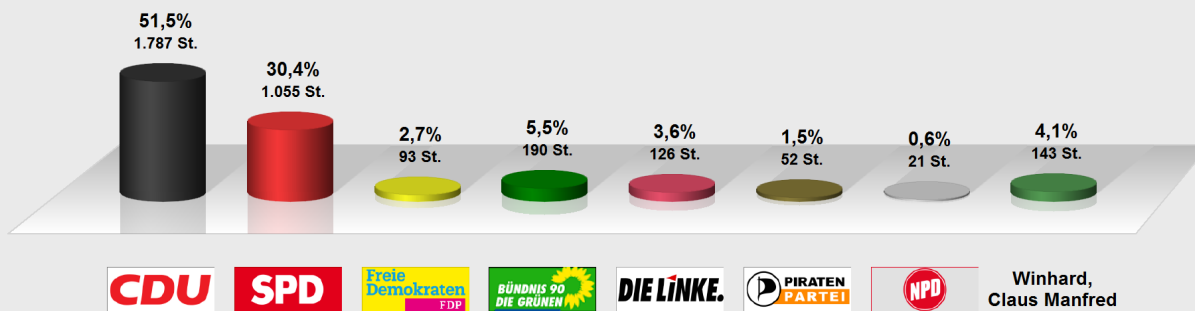

# BTW 2013 Wahlkreis 178 Ersts. Walluf im Vergleich mit BTW 2009 Wahlkreis 178 Ersts. Walluf Endergebnis

Stimmenanteile in Prozent (%), Gewinne/Verluste in Prozentpunkten

## BTW 2013 Wahlkreis 178 Ersts. Walluf

Wahlb. ohne Sperrv.	3.449
Wahlb. mit Sperrv.	906
Wahlb. nach § 25, 2 BWO	0
Wahlb. insges.	4.355
Wähler	3.547
dav. mit Wahlschein	876
Ungült. Erststimmen	80
Gültige Erststimmen	3.467
Wahlbeteiligung	81,4%