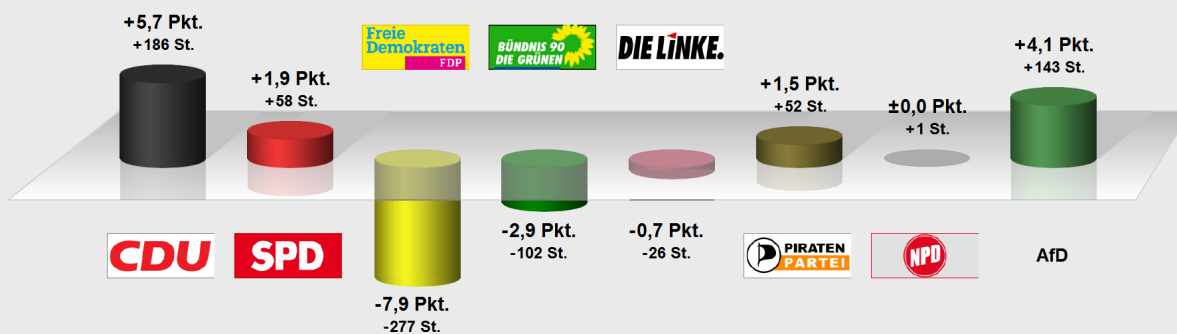

# BTW 2013 Wahlkreis 178 Ersts. Walluf im Vergleich mit BTW 2009 Wahlkreis 178 Ersts. Walluf Endergebnis

Stimmenanteile in Prozent (%), Gewinne/Verluste in Prozentpunkten

## BTW 2013 Wahlkreis 178 Ersts. Walluf

Wahlb. ohne Sperrv.	3.449
Wahlb. mit Sperrv.	906
Wahlb. nach § 25, 2 BWO	0
Wahlb. insges.	4.355
Wähler	3.547
dav. mit Wahlschein	876
Ungült. Erststimmen	80
Gültige Erststimmen	3.467
Wahlbeteiligung	81,4%