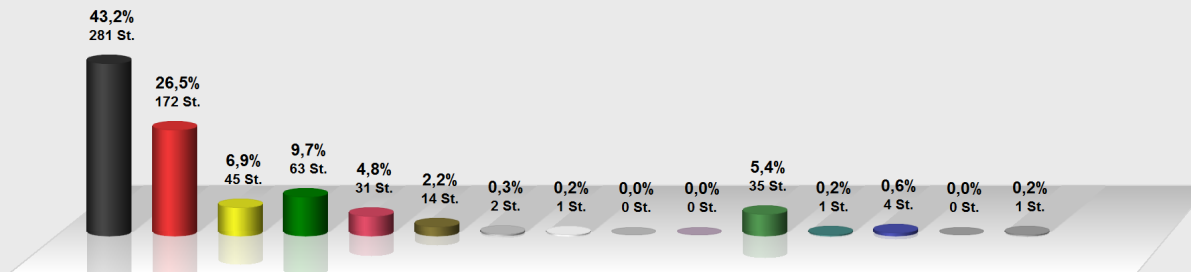

BTW 2013 Wahlkreis 178 Zweits. Walluf im Vergleich mit BTW 2009 Wahlkreis 178 Zweits. Walluf Vereinshaus Niederwalluf (178.439017.1)

Stimmenanteile in Prozent (%), Gewinne/Verluste in Prozentpunkten

CDU SPD FDP GRÜNE DIE LINKE PIRATEN NP REP BÜSo MLPD AfD pro Deutschland Die PARTEI PSG

BTW 2013 Wahlkreis 178 Zweits. Walluf

Wahlb. ohne Sperrv.	868
Wahlb. mit Sperrv.	199
Wahlb. nach § 25, 2 BWO	0
Wahlb. insges.	1.067
Wähler	667
dav. mit Wahlschein	0
Ungült. Zweitstimmen	17
Gültige Zweitstimmen	650
Wahlbeteiligung	62,5%