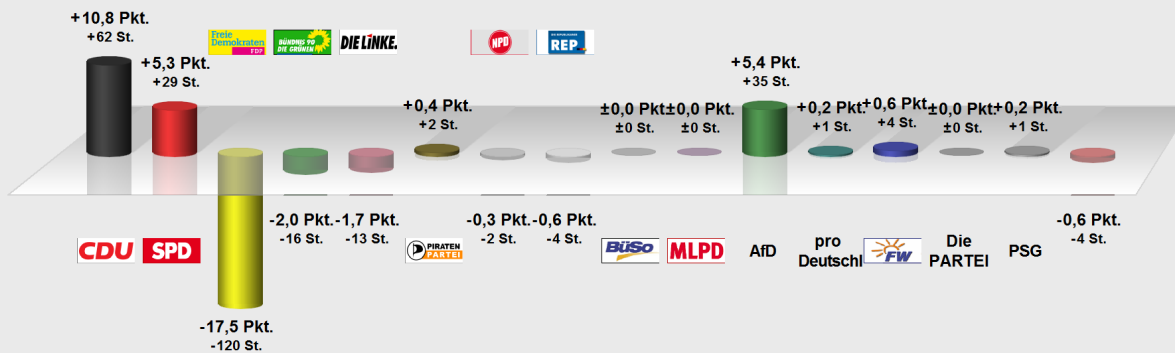

BTW 2013 Wahlkreis 178 Zweits. Walluf im Vergleich mit BTW 2009 Wahlkreis 178 Zweits. Walluf Vereinshaus Niederwalluf (178.439017.1)

Stimmenanteile in Prozent (%), Gewinne/Verluste in Prozentpunkten

CDU SPD FDP GRÜNE DIE LINKE PIRATEN NP REP BÜSo MLPD AfD pro Deutschland Die PARTEI PSG

BTW 2013 Wahlkreis 178 Zweits. Walluf

Wahlb. ohne Sperrv.	868
Wahlb. mit Sperrv.	199
Wahlb. nach § 25, 2 BWO	0
Wahlb. insges.	1.067
Wähler	667
dav. mit Wahlschein	0
Ungült. Zweitstimmen	17
Gültige Zweitstimmen	650
Wahlbeteiligung	62,5%