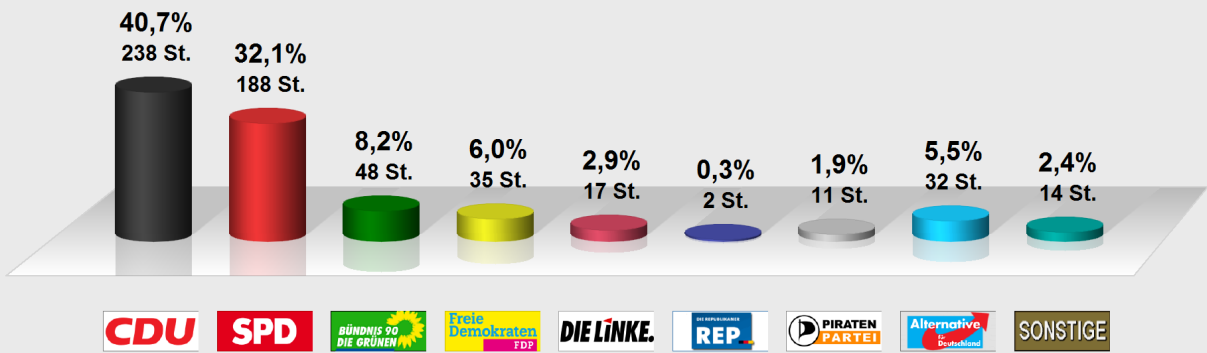

# Europawahl 2014 Rheingau-Taunus-Kreis Walluf im Vergleich mit Europawahl 2009 Walluf Briefwahl (439.439017.B99091)

Stimmenanteile in Prozent (%), Gewinne/Verluste in Prozentpunkten

Europawahl 2014 Rheingau-Taunus-Kreis Walluf

Wahlb. ohne Sperrv.	0
Wahlb. mit Sperrv.	0
Wahlb. nach § 24, 2 EuWO	0
Wahlb. insges.	0
Wähler	598
dav. mit Wahlschein	598
Ungültige Stimmen	13
Gültige Stimmen	585

	Stimmen	Anteil
CDU	238	40,7%
SPD	188	32,1%
GRÜNE	48	8,2%
FDP	35	6,0%
DIE LINKE	17	2,9%
REP	2	0,3%
PIRATEN	11	1,9%
AfD	32	5,5%
Sonstige	14	2,4%

50 St. Vorsprung für CDU