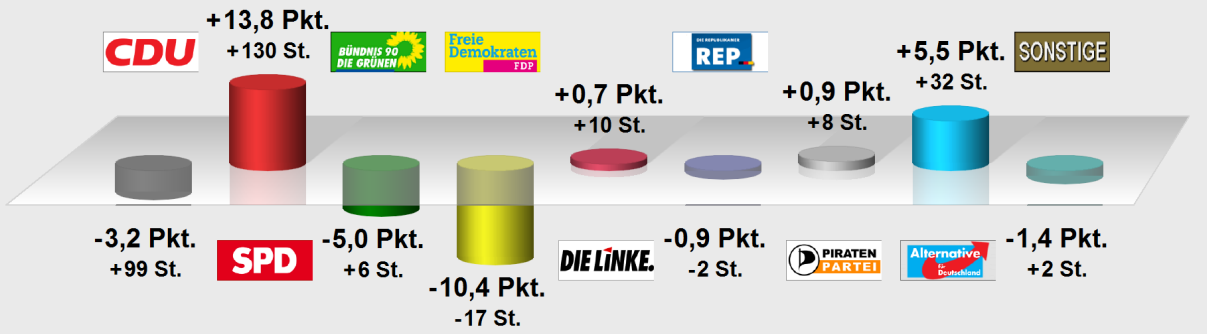

# Europawahl 2014 Rheingau-Taunus-Kreis Walluf im Vergleich mit Europawahl 2009 Walluf Briefwahl (439.439017.B99091)

Stimmenanteile in Prozent (%), Gewinne/Verluste in Prozentpunkten

Europawahl 2014 Rheingau-Taunus-Kreis Walluf

Wahlb. ohne Sperrv.	0
Wahlb. mit Sperrv.	0
Wahlb. nach § 24, 2 EuWO	0
Wahlb. insges.	0
Wähler	598
dav. mit Wahlschein	598
Ungültige Stimmen	13
Gültige Stimmen	585

	Stimmen	Anteil
CDU	238	40,7%
SPD	188	32,1%
GRÜNE	48	8,2%
FDP	35	6,0%
DIE LINKE	17	2,9%
REP	2	0,3%
PIRATEN	11	1,9%
AfD	32	5,5%
Sonstige	14	2,4%

50 St. Vorsprung für CDU