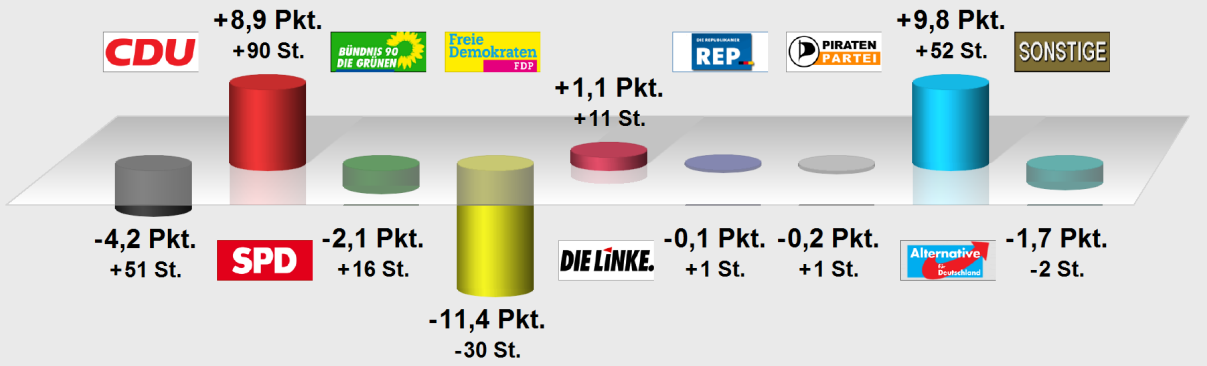

## Europawahl 2014 Rheingau-Taunus-Kreis Walluf im Vergleich mit Europawahl 2009 Walluf Vereinshaus Niederwalluf (439.439017.1) Stimmenanteile in Prozent (%), Gewinne/Verluste in Prozentpunkten

Europawahl 2014 Rheingau-Taunus-Kreis Walluf

Wahlb. ohne Sperrv.	931
Wahlb. mit Sperrv.	136
Wahlb. nach § 24, 2 EuWO	0
Wahlb. insges.	1.067
Wähler	549
dav. mit Wahlschein	1
Ungültige Stimmen	16
Gültige Stimmen	533
Wahlbeteiligung	51,5%

	Stimmen	Anteil
CDU	183	34,3%
SPD	167	31,3%
GRÜNE	65	12,2%
FDP	26	4,9%
DIE LINKE	20	3,8%
REP	4	0,8%
PIRATEN	5	0,9%
AfD	52	9,8%
Sonstige	11	2,1%

16 St. Vorsprung für CDU