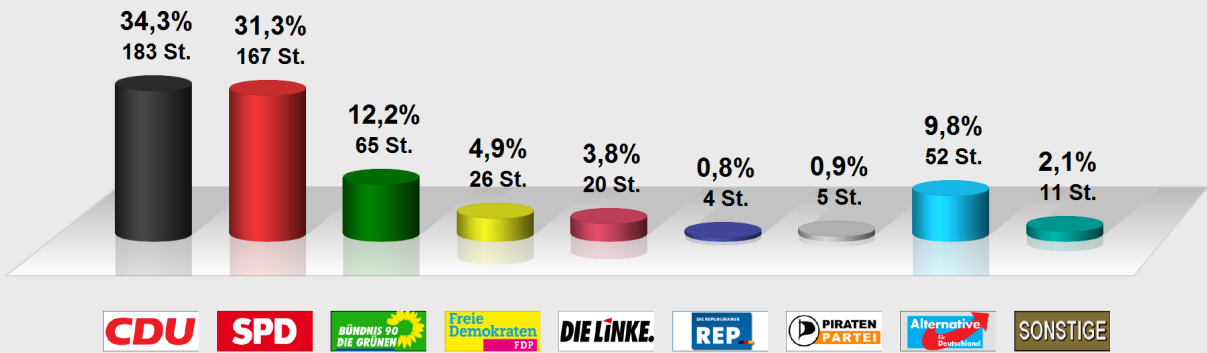

## Europawahl 2014 Rheingau-Taunus-Kreis Walluf im Vergleich mit Europawahl 2009 Walluf Vereinshaus Niederwalluf (439.439017.1) Stimmenanteile in Prozent (%), Gewinne/Verluste in Prozentpunkten

Europawahl 2014 Rheingau-Taunus-Kreis Walluf

Wahlb. ohne Sperrv.	931
Wahlb. mit Sperrv.	136
Wahlb. nach § 24, 2 EuWO	0
Wahlb. insges.	1.067
Wähler	549
dav. mit Wahlschein	1
Ungültige Stimmen	16
Gültige Stimmen	533
Wahlbeteiligung	51,5%

	Stimmen	Anteil
CDU	183	34,3%
SPD	167	31,3%
GRÜNE	65	12,2%
FDP	26	4,9%
DIE LINKE	20	3,8%
REP	4	0,8%
PIRATEN	5	0,9%
AfD	52	9,8%
Sonstige	11	2,1%

16 St. Vorsprung für CDU