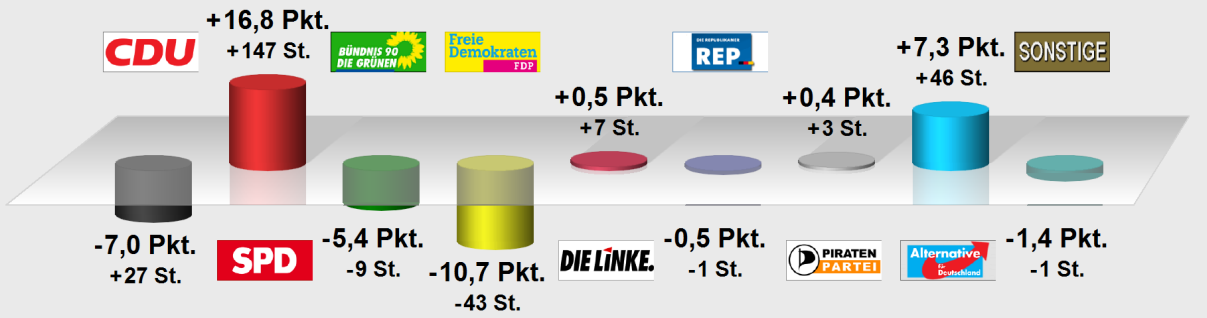

## Europawahl 2014 Rheingau-Taunus-Kreis Walluf im Vergleich mit Europawahl 2009 Walluf Seniorenzentrum (439.439017.2) Stimmenanteile in Prozent (%), Gewinne/Verluste in Prozentpunkten

Europawahl 2014 Rheingau-Taunus-Kreis Walluf

Wahlb. ohne Sperrv.	972
Wahlb. mit Sperrv.	160
Wahlb. nach § 24, 2 EuWO	0
Wahlb. insges.	1.132
Wähler	656
dav. mit Wahlschein	3
Ungültige Stimmen	23
Gültige Stimmen	633
Wahlbeteiligung	58,0%

	Stimmen	Anteil
CDU	212	33,5%
SPD	252	39,8%
GRÜNE	56	8,8%
FDP	22	3,5%
DIE LINKE	17	2,7%
REP.	4	0,6%
PIRATEN	5	0,8%
AfD	46	7,3%
Sonstige	19	3,0%

40 St. Vorsprung für SPD