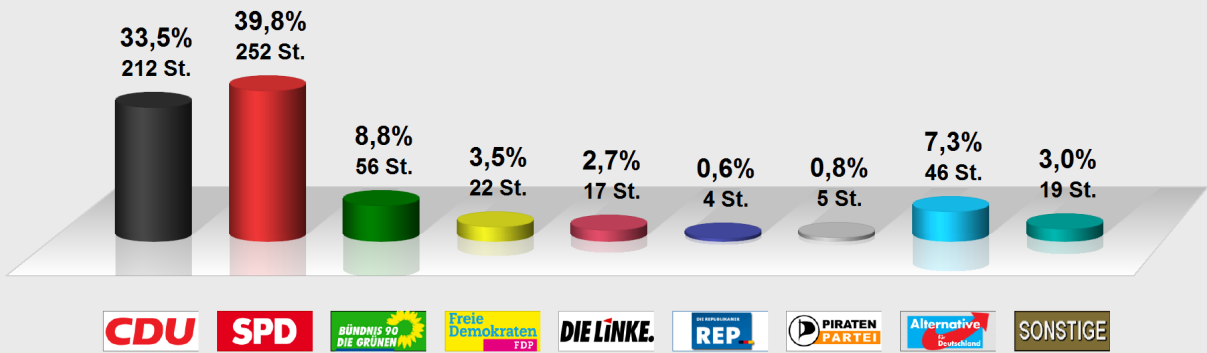

## Europawahl 2014 Rheingau-Taunus-Kreis Walluf im Vergleich mit Europawahl 2009 Walluf Seniorenzentrum (439.439017.2) Stimmenanteile in Prozent (%), Gewinne/Verluste in Prozentpunkten

Europawahl 2014 Rheingau-Taunus-Kreis Walluf

Wahlb. ohne Sperrv.	972
Wahlb. mit Sperrv.	160
Wahlb. nach § 24, 2 EuWO	0
Wahlb. insges.	1.132
Wähler	656
dav. mit Wahlschein	3
Ungültige Stimmen	23
Gültige Stimmen	633
Wahlbeteiligung	58,0%

	Stimmen	Anteil
CDU	212	33,5%
SPD	252	39,8%
GRÜNE	56	8,8%
FDP	22	3,5%
DIE LINKE	17	2,7%
REP.	4	0,6%
PIRATEN	5	0,8%
AfD	46	7,3%
Sonstige	19	3,0%

40 St. Vorsprung für SPD