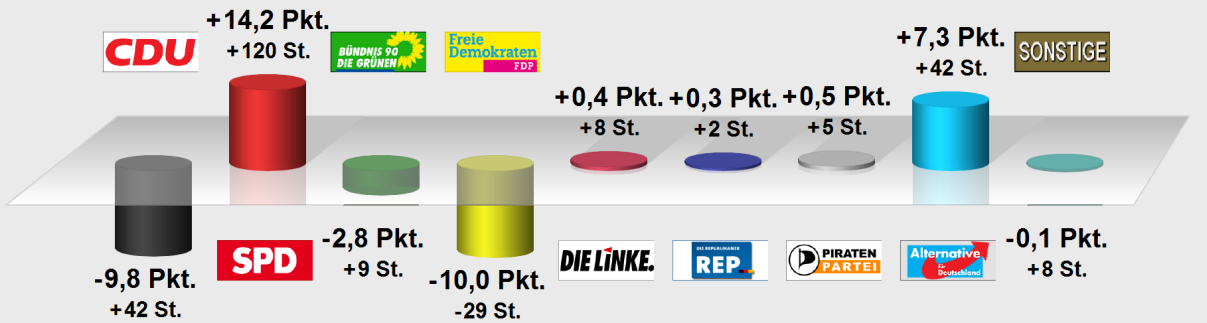

Europawahl 2014 Rheingau-Taunus-Kreis Walluf im Vergleich mit Europawahl 2009 Walluf Vereinshaus OW (439.439017.4)

Stimmenanteile in Prozent (%), Gewinne/Verluste in Prozentpunkten

Europawahl 2014 Rheingau-Taunus-Kreis Walluf

Wahlb. ohne Sperrv.	846
Wahlb. mit Sperrv.	196
Wahlb. nach § 24, 2 EuWO	0
Wahlb. insges.	1.042
Wähler	596
dav. mit Wahlschein	0
Ungültige Stimmen	23
Gültige Stimmen	573
Wahlbeteiligung	57,2%

	Stimmen	Anteil
CDU	216	37,7%
SPD	188	32,8%
GRÜNE	53	9,2%
FDP	21	3,7%
DIE LINKE	18	3,1%
REP	3	0,5%
PIRATEN	9	1,6%
AfD	42	7,3%
Sonstige	23	4,0%