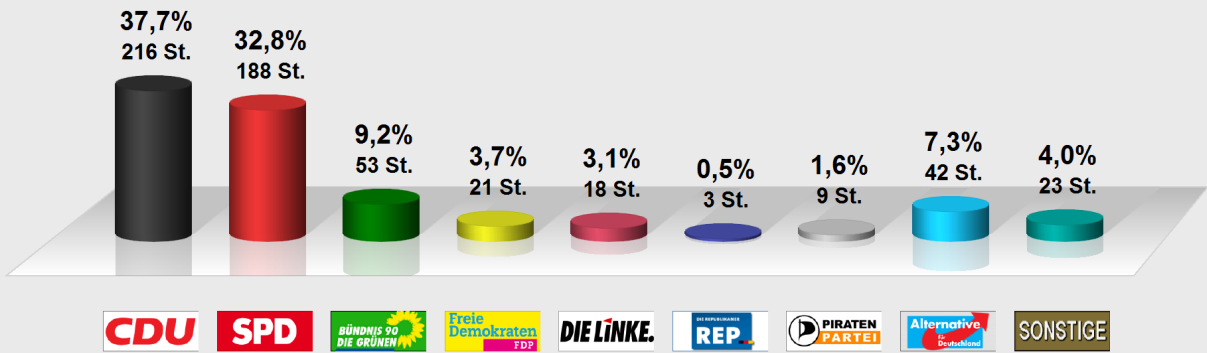

Europawahl 2014 Rheingau-Taunus-Kreis Walluf im Vergleich mit Europawahl 2009 Walluf Vereinshaus OW (439.439017.4)

Stimmenanteile in Prozent (%), Gewinne/Verluste in Prozentpunkten

Europawahl 2014 Rheingau-Taunus-Kreis Walluf

Wahlb. ohne Sperrv.	846
Wahlb. mit Sperrv.	196
Wahlb. nach § 24, 2 EuWO	0
Wahlb. insges.	1.042
Wähler	596
dav. mit Wahlschein	0
Ungültige Stimmen	23
Gültige Stimmen	573
Wahlbeteiligung	57,2%

	Stimmen	Anteil
CDU	216	37,7%
SPD	188	32,8%
GRÜNE	53	9,2%
FDP	21	3,7%
DIE LINKE	18	3,1%
REP	3	0,5%
PIRATEN	9	1,6%
AfD	42	7,3%
Sonstige	23	4,0%

28 St. Vorsprung für CDU