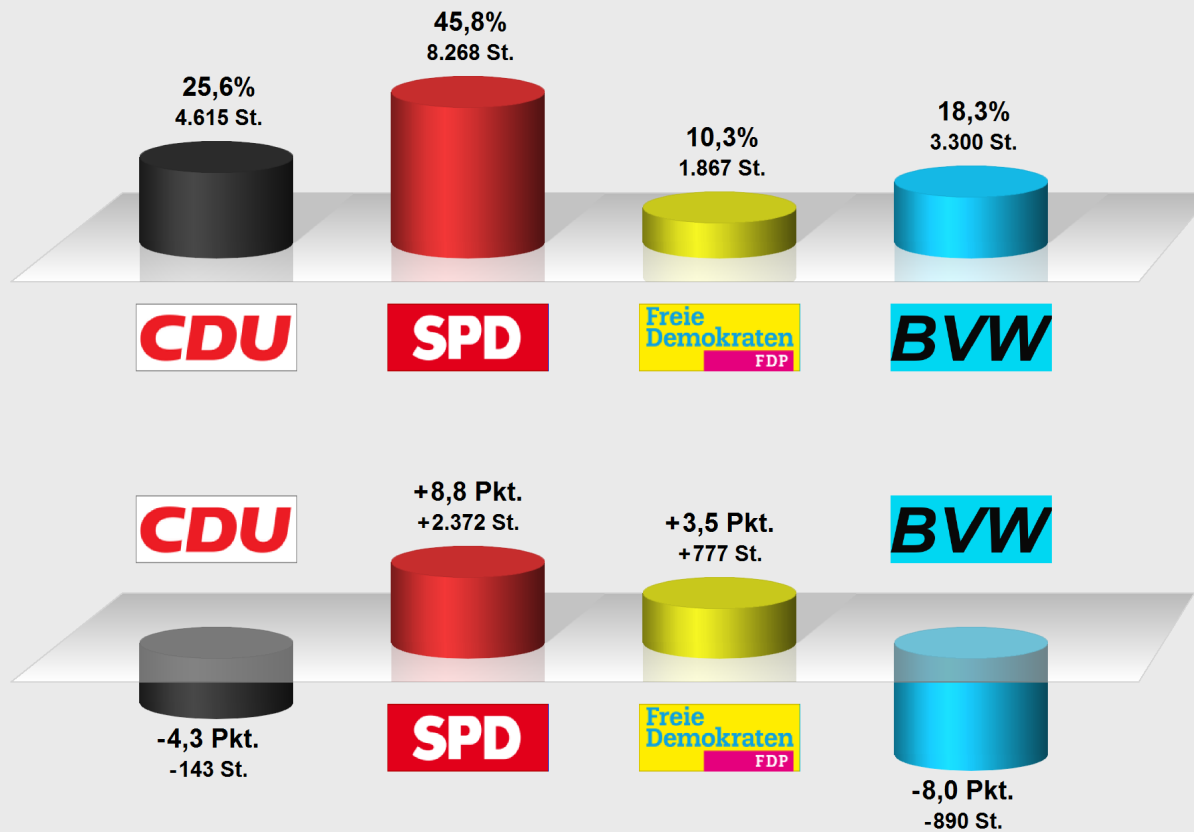

## Gemeindewahl Walluf 2016 im Vergleich mit Gemeindewahl Walluf 2011 Briefwahl (439017.B99091)

Stimmenanteile in Prozent (%), Gewinne/Verluste in Prozentpunkten

### Gemeindewahl Walluf 2016

Wahlb. ohne Sperrv. . . . .	0
Wahlb. mit Sperrv. . . . .	0
Wahlb. nach § 16a, 2 KWO . . . . .	0
Wahlb. insges. . . . .	0
Wählerinnen / Wähler . . . . .	771
dav. mit Wahlschein . . . . .	771
Ungült. Stimmzettel . . . . .	20
Gültige Stimmen . . . . .	18.050