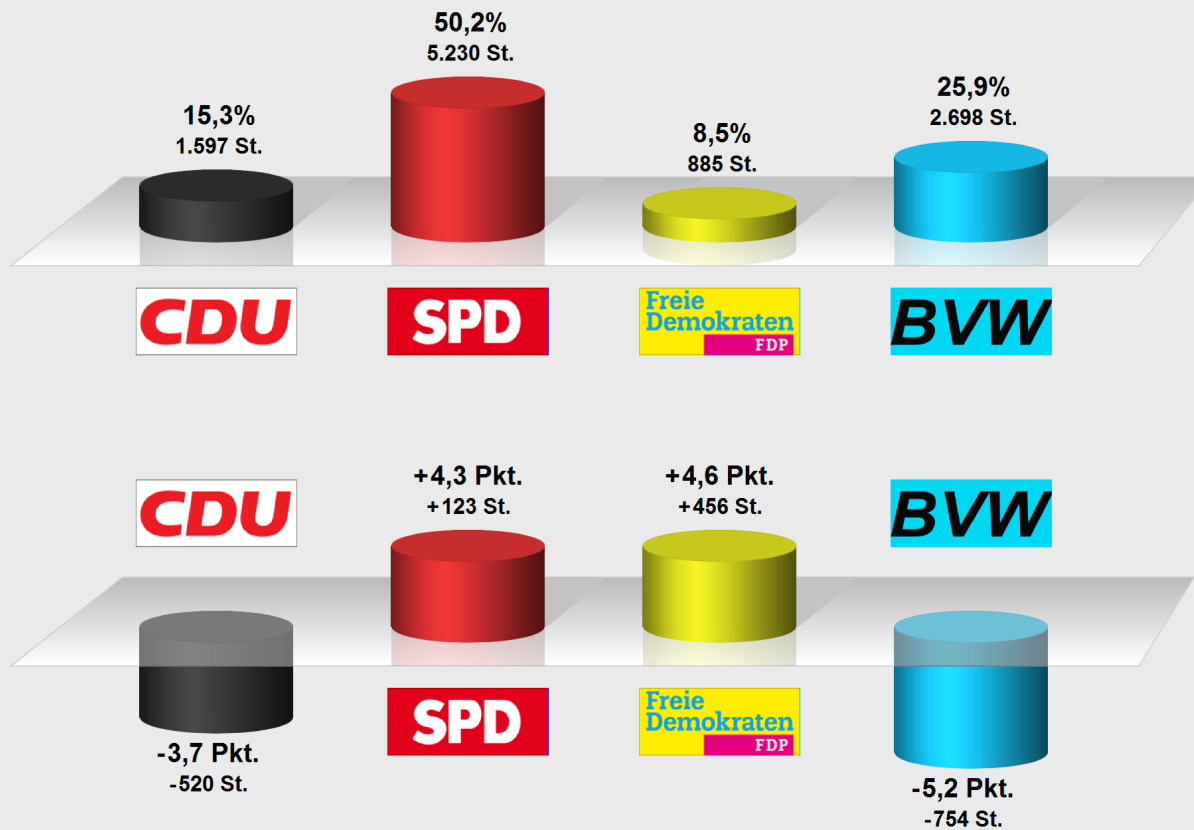

Gemeindewahl Walluf 2016 im Vergleich mit Gemeindewahl Walluf 2011 Vereinshaus Niederwalluf (439017.1)

Stimmenanteile in Prozent (%), Gewinne/Verluste in Prozentpunkten

Gemeindewahl Walluf 2016

Wahlb. ohne Sperrv.	876
Wahlb. mit Sperrv.	222
Wahlb. nach § 16a, 2 KWO	0
Wahlb. insges.	1.098
Wählerinnen / Wähler	453
dav. mit Wahlschein	1
Ungült. Stimmzettel	16
Gültige Stimmen	10.410
Wahlbeteiligung	41,3%

	Stimmen	Anteil
CDU	1.597	15,3%
SPD	5.230	50,2%
Freie Demokratische Partei	885	8,5%
Bürgervereinigung Walluf	2.698	25,9%