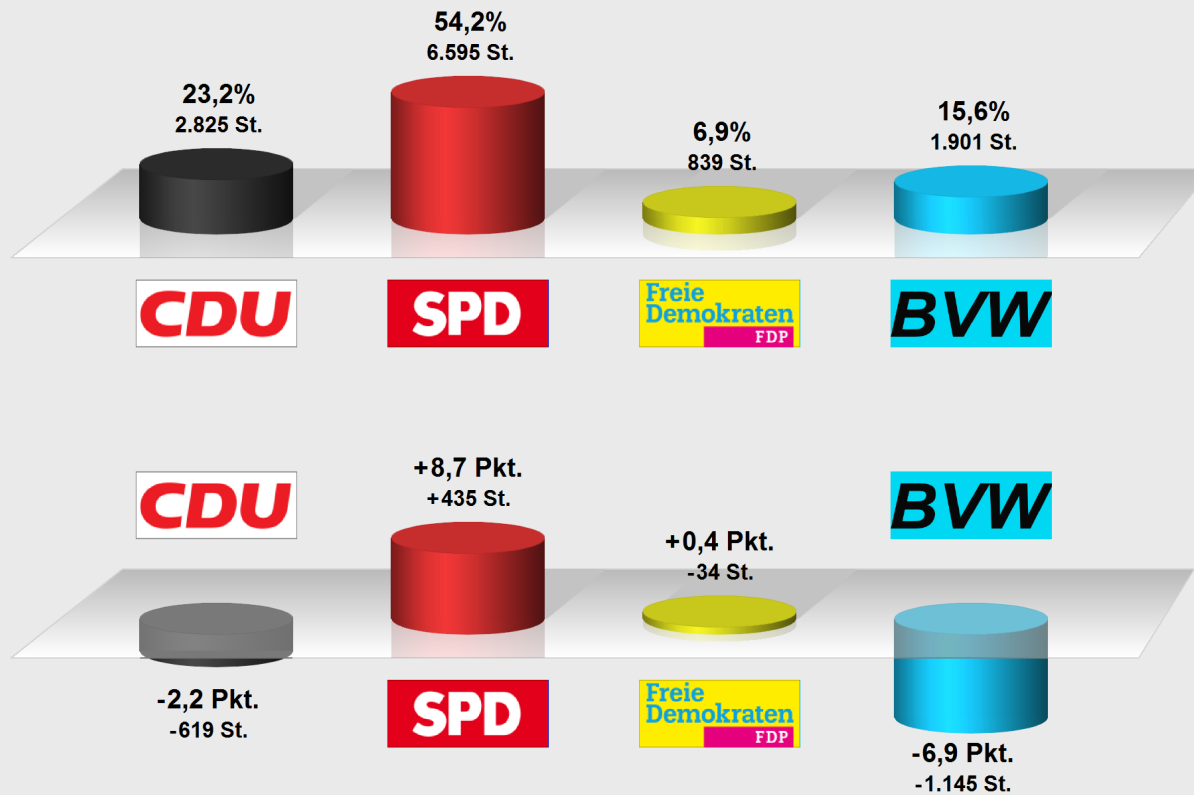

Gemeindewahl Walluf 2016 im Vergleich mit Gemeindewahl Walluf 2011 Seniorenzentrum (439017.2)

Stimmenanteile in Prozent (%), Gewinne/Verluste in Prozentpunkten

Gemeindewahl Walluf 2016

Wahlb. ohne Sperrv.	968
Wahlb. mit Sperrv.	207
Wahlb. nach § 16a, 2 KWO	0
Wahlb. insges.	1.175
Wählerinnen / Wähler	532
dav. mit Wahlschein	4
Ungült. Stimmzettel	17
Gültige Stimmen	12.160
Wahlbeteiligung	45,3 %

	Stimmen	Anteil
CDU	2.825	23,2 %
SPD	6.595	54,2 %
Freie Demokratische Partei	839	6,9 %
Bürgervereinigung Walluf	1.901	15,6 %