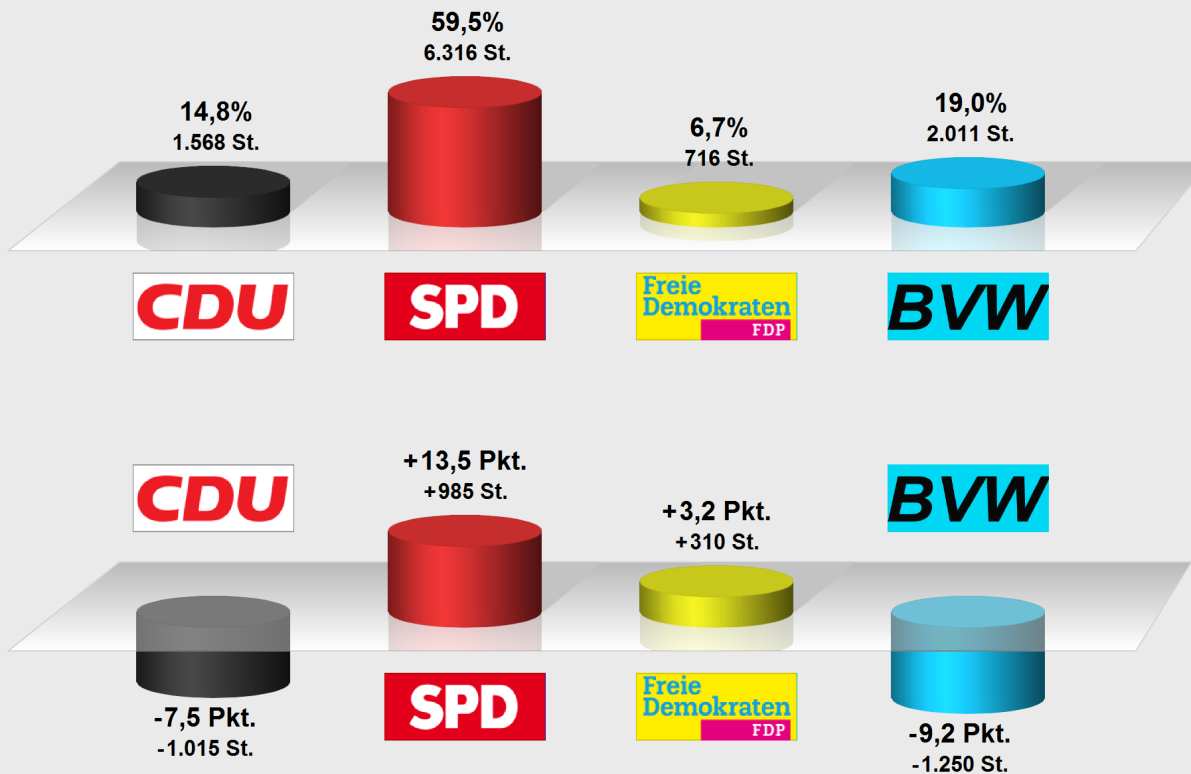

Gemeindewahl Walluf 2016 im Vergleich mit Gemeindewahl Walluf 2011 Feuerwehrgerätehaus Niederwalluf (439017.3)

Stimmenanteile in Prozent (%), Gewinne/Verluste in Prozentpunkten

Gemeindewahl Walluf 2016

| | |
|------------------------------------|--------|
| Wahlb. ohne Sperrv. | 978 |
| Wahlb. mit Sperrv. | 171 |
| Wahlb. nach § 16a, 2 KWO | 0 |
| Wahlb. insges. | 1.149 |
| Wählerinnen / Wähler | 458 |
| dav. mit Wahlschein | 0 |
| Ungült. Stimmzettel | 16 |
| Gültige Stimmen | 10.611 |
| Wahlbeteiligung | 39,9% |

| | Stimmen | Anteil |
|--------------------------------------|---------|--------|
| CDU | 1.568 | 14,8% |
| SPD | 6.316 | 59,5% |
| Freie Demokratische Partei | 716 | 6,7% |
| Bürgervereinigung Walluf | 2.011 | 19,0% |