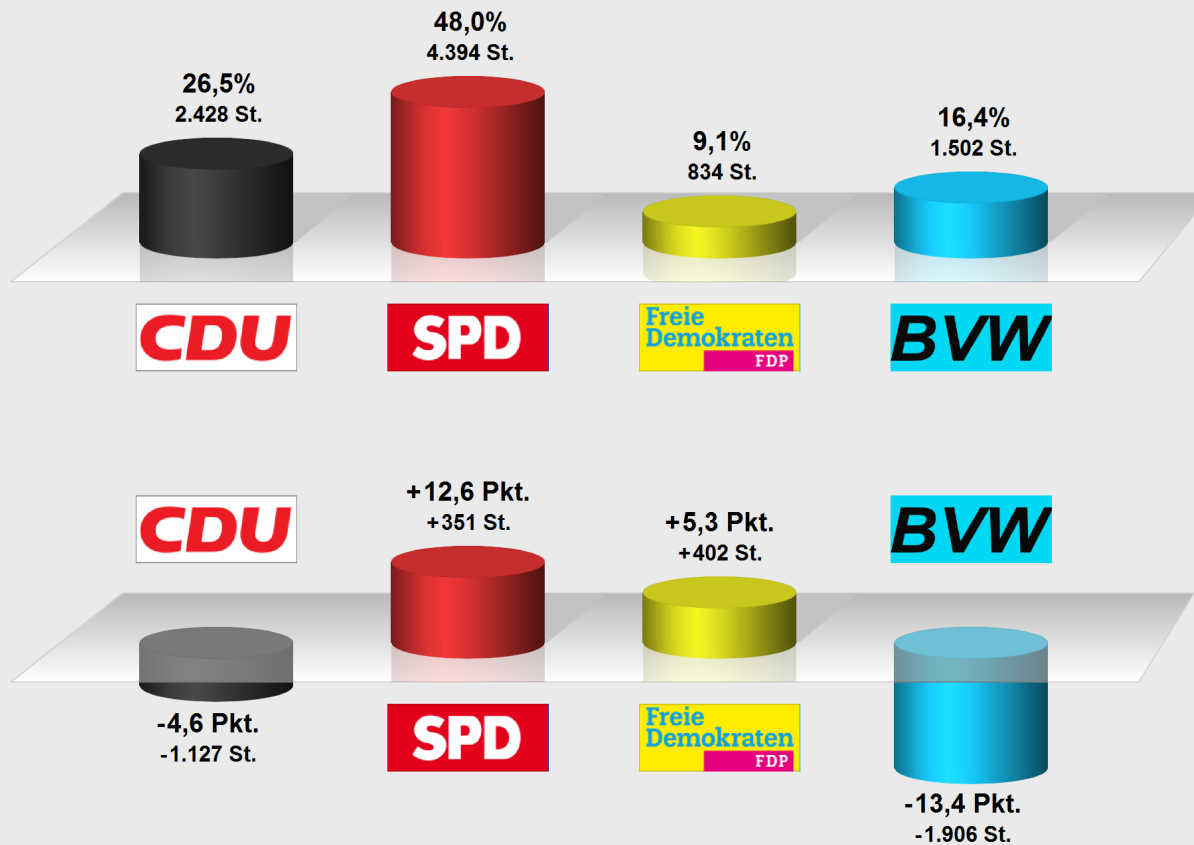

Gemeindewahl Walluf 2016 im Vergleich mit Gemeindewahl Walluf 2011 Vereinshaus Oberwalluf (439017.4)

Stimmenanteile in Prozent (%), Gewinne/Verluste in Prozentpunkten

Gemeindewahl Walluf 2016

Wahlb. ohne Sperrv.	815
Wahlb. mit Sperrv.	240
Wahlb. nach § 16a, 2 KWO	0
Wahlb. insges.	1.055
Wählerinnen / Wähler	394
dav. mit Wahlschein	0
Ungült. Stimmzettel	11
Gültige Stimmen	9.158
Wahlbeteiligung	37,3%

	Stimmen	Anteil
CDU	2.428	26,5%
SPD	4.394	48,0%
Freie Demokratische Partei	834	9,1%
Bürgervereinigung Walluf	1.502	16,4%