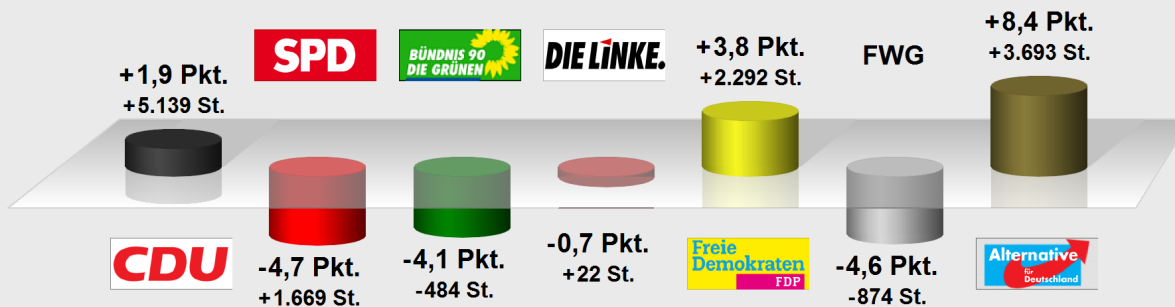

Kreiswahl 2016 Rheingau-Taunus-Kreis Walluf im Vergleich mit Kreiswahl Rheingau-Taunus-Kreis 2011 Walluf Briefwahl (439.439017.B99091)

Stimmenanteile in Prozent (%), Gewinne/Verluste in Prozentpunkten

Kreiswahl 2016 Rheingau-Taunus-Kreis Walluf

Wahlb. ohne Sperrv.	0
Wahlb. mit Sperrv.	0
Wahlb. insges.	0
Wählerinnen / Wähler	771
dav. mit Wahlschein	771
Ungült. Stimmzettel	26
Gültige Stimmen	43.775

	Stimmen	Anteil
CDU	17.326	39,6 %
SPD	12.162	27,8 %
GRÜNE	3.258	7,4 %
DIE LINKE	898	2,1 %
FDP	4.106	9,4 %
FWG	2.332	5,3 %
AfD	3.693	8,4 %