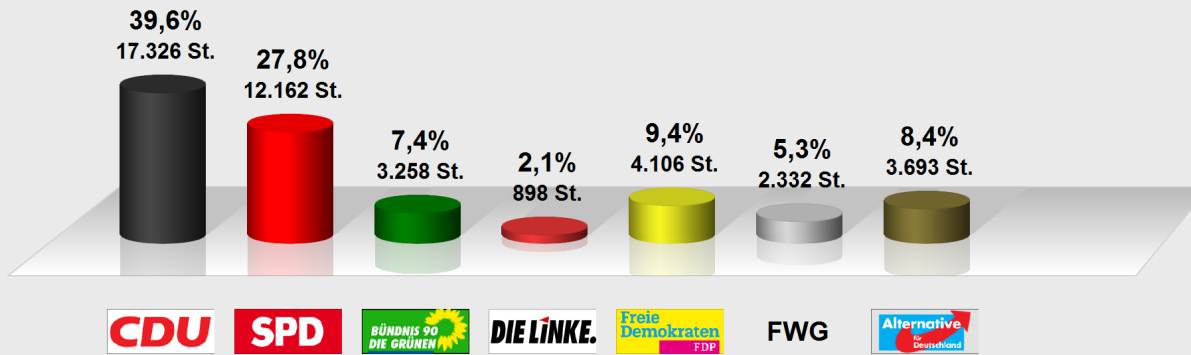

Kreiswahl 2016 Rheingau-Taunus-Kreis Walluf im Vergleich mit Kreiswahl Rheingau-Taunus-Kreis 2011 Walluf Briefwahl (439.439017.B99091)

Stimmenanteile in Prozent (%), Gewinne/Verluste in Prozentpunkten

Kreiswahl 2016 Rheingau-Taunus-Kreis Walluf

Wahlb. ohne Sperrv.	0
Wahlb. mit Sperrv.	0
Wahlb. insges.	0
Wählerinnen / Wähler	771
dav. mit Wahlschein	771
Ungült. Stimmzettel	26
Gültige Stimmen	43.775

	Stimmen	Anteil
CDU	17.326	39,6 %
SPD	12.162	27,8 %
GRÜNE	3.258	7,4 %
DIE LINKE	898	2,1 %
FDP	4.106	9,4 %
FWG	2.332	5,3 %
AfD	3.693	8,4 %