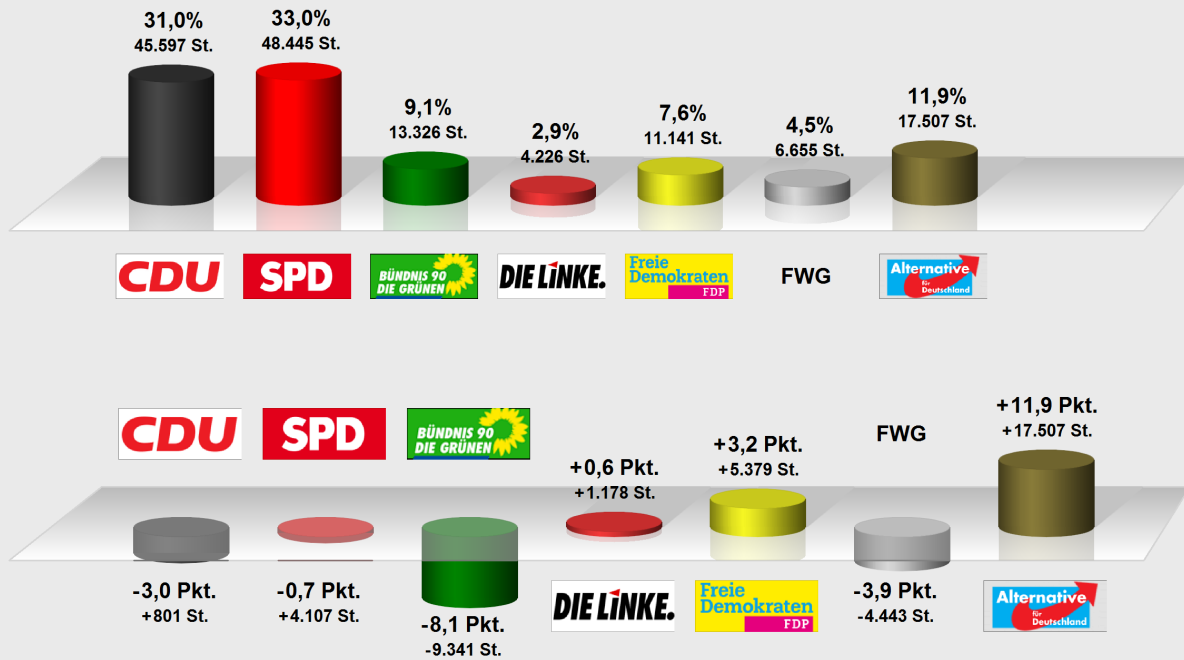

Kreiswahl 2016 Rheingau-Taunus-Kreis Walluf im Vergleich mit Kreiswahl Rheingau-Taunus-Kreis 2011 Walluf Endergebnis

Stimmenanteile in Prozent (%), Gewinne/Verluste in Prozentpunkten

Kreiswahl 2016 Rheingau-Taunus-Kreis Walluf

Wahlb. ohne Sperrv.	3.651
Wahlb. mit Sperrv.	840
Wahlb. insges.	4.491
Wählerinnen / Wähler	2.611
dav. mit Wahlschein	776
Ungült. Stimmzettel	125
Gültige Stimmen	146.897
Wahlbeteiligung	58,1%

	Stimmen	Anteil
CDU	45.597	31,0%
SPD	48.445	33,0%
GRÜNE	13.326	9,1%
DIE LINKE	4.226	2,9%
FDP	11.141	7,6%
FWG	6.655	4,5%
AfD	17.507	11,9%