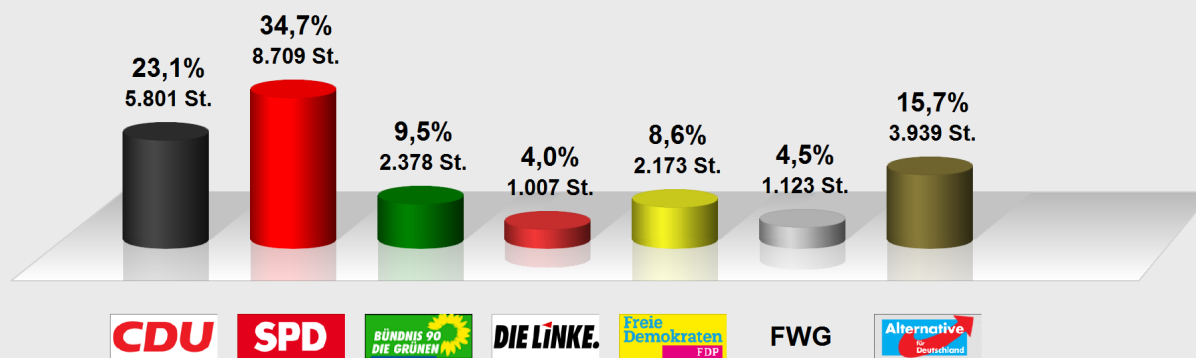

## Kreiswahl 2016 Rheingau-Taunus-Kreis Walluf im Vergleich mit Kreiswahl Rheingau-Taunus-Kreis 2011 Walluf Vereinshaus Niederwalluf (439.439017.1)

Stimmenanteile in Prozent (%), Gewinne/Verluste in Prozentpunkten

### Kreiswahl 2016 Rheingau-Taunus-Kreis Walluf

Wahlb. ohne Sperrv.	881
Wahlb. mit Sperrv.	222
Wahlb. insges.	1.103
Wählerinnen / Wähler	453
dav. mit Wahlschein	1
Ungült. Stimmzettel	28
Gültige Stimmen	25.130
Wahlbeteiligung	41,1%