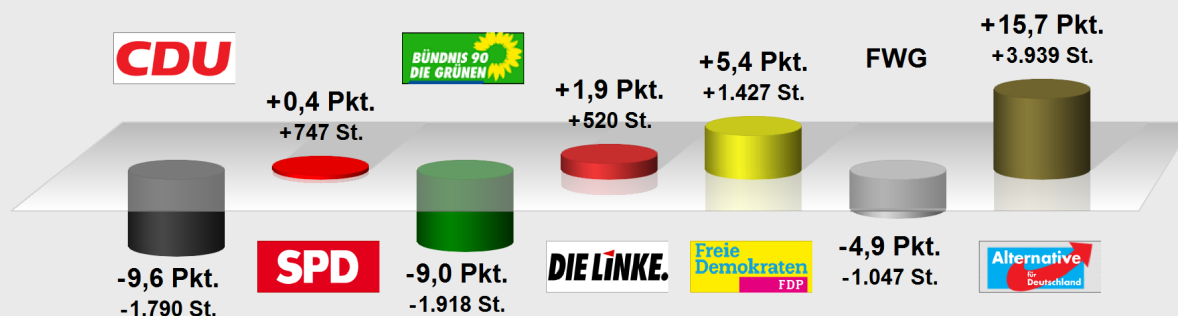

## Kreiswahl 2016 Rheingau-Taunus-Kreis Walluf im Vergleich mit Kreiswahl Rheingau-Taunus-Kreis 2011 Walluf Vereinshaus Niederwalluf (439.439017.1)

Stimmenanteile in Prozent (%), Gewinne/Verluste in Prozentpunkten

### Kreiswahl 2016 Rheingau-Taunus-Kreis Walluf

Wahlb. ohne Sperrv.	881
Wahlb. mit Sperrv.	222
Wahlb. insges.	1.103
Wählerinnen / Wähler	453
dav. mit Wahlschein	1
Ungült. Stimmzettel	28
Gültige Stimmen	25.130
Wahlbeteiligung	41,1%