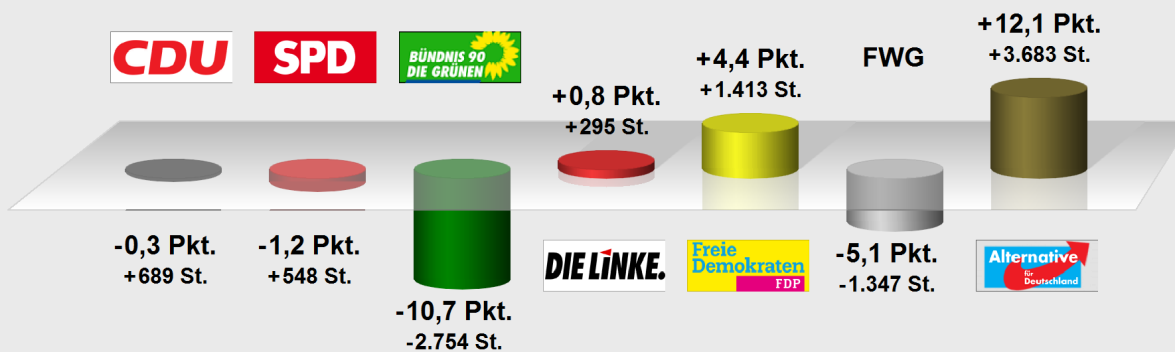

Kreiswahl 2016 Rheingau-Taunus-Kreis Walluf im Vergleich mit Kreiswahl Rheingau-Taunus-Kreis 2011 Walluf Seniorenzentrum (439.439017.2)

Stimmenanteile in Prozent (%), Gewinne/Verluste in Prozentpunkten

Kreiswahl 2016 Rheingau-Taunus-Kreis Walluf

Wahlb. ohne Sperrv.	970
Wahlb. mit Sperrv.	207
Wahlb. insges.	1.177
Wählerinnen / Wähler	532
dav. mit Wahlschein	4
Ungült. Stimmzettel	19
Gültige Stimmen	30.461
Wahlbeteiligung	45,2%