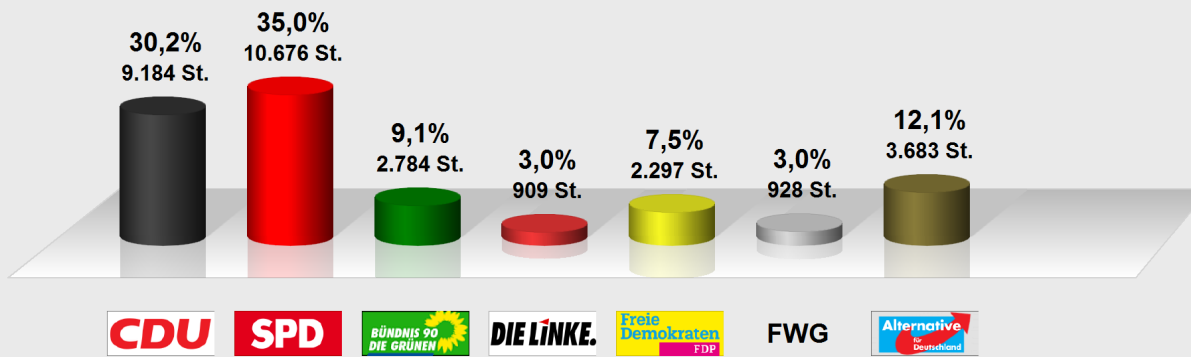

Kreiswahl 2016 Rheingau-Taunus-Kreis Walluf im Vergleich mit Kreiswahl Rheingau-Taunus-Kreis 2011 Walluf Seniorenzentrum (439.439017.2)

Stimmenanteile in Prozent (%), Gewinne/Verluste in Prozentpunkten

Kreiswahl 2016 Rheingau-Taunus-Kreis Walluf

Wahlb. ohne Sperrv.	970
Wahlb. mit Sperrv.	207
Wahlb. insges.	1.177
Wählerinnen / Wähler	532
dav. mit Wahlschein	4
Ungült. Stimmzettel	19
Gültige Stimmen	30.461
Wahlbeteiligung	45,2%