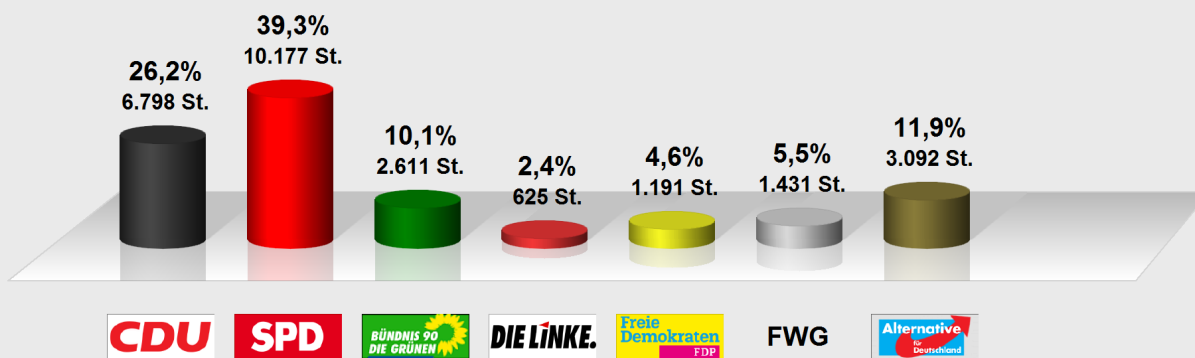

Kreiswahl 2016 Rheingau-Taunus-Kreis Walluf im Vergleich mit Kreiswahl Rheingau-Taunus-Kreis 2011 Walluf Feuerwehrgerätehaus Niederwalluf (439.439017.3)

Stimmenanteile in Prozent (%), Gewinne/Verluste in Prozentpunkten

Kreiswahl 2016 Rheingau-Taunus-Kreis Walluf

Wahlb. ohne Sperrv.	984
Wahlb. mit Sperrv.	171
Wahlb. insges.	1.155
Wählerinnen / Wähler	461
dav. mit Wahlschein	0
Ungült. Stimmzettel	24
Gültige Stimmen	25.925
Wahlbeteiligung	39,9%