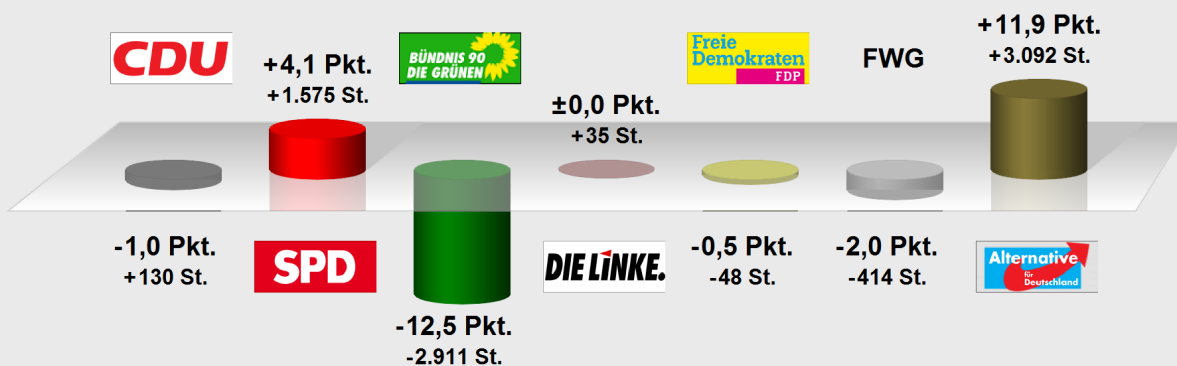

Kreiswahl 2016 Rheingau-Taunus-Kreis Walluf im Vergleich mit Kreiswahl Rheingau-Taunus-Kreis 2011 Walluf Feuerwehrgerätehaus Niederwalluf (439.439017.3)

Stimmenanteile in Prozent (%), Gewinne/Verluste in Prozentpunkten

Kreiswahl 2016 Rheingau-Taunus-Kreis Walluf

Wahlb. ohne Sperrv.	984
Wahlb. mit Sperrv.	171
Wahlb. insges.	1.155
Wählerinnen / Wähler	461
dav. mit Wahlschein	0
Ungült. Stimmzettel	24
Gültige Stimmen	25.925
Wahlbeteiligung	39,9%