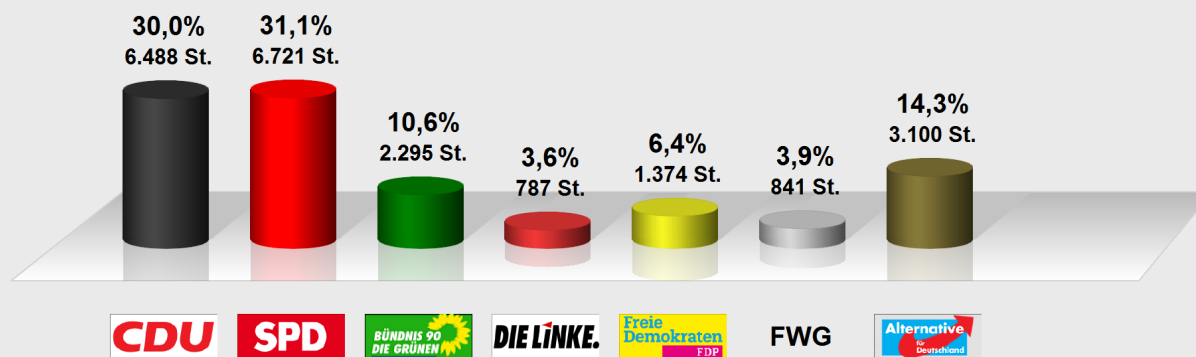

Kreiswahl 2016 Rheingau-Taunus-Kreis Walluf im Vergleich mit Kreiswahl Rheingau-Taunus-Kreis 2011 Walluf Vereinshaus Oberwalluf (439.439017.4)

Stimmenanteile in Prozent (%), Gewinne/Verluste in Prozentpunkten

Kreiswahl 2016 Rheingau-Taunus-Kreis Walluf

Wahlb. ohne Sperrv.	816
Wahlb. mit Sperrv.	240
Wahlb. insges.	1.056
Wählerinnen / Wähler	394
dav. mit Wahlschein	0
Ungült. Stimmzettel	28
Gültige Stimmen	21.606
Wahlbeteiligung	37,3%