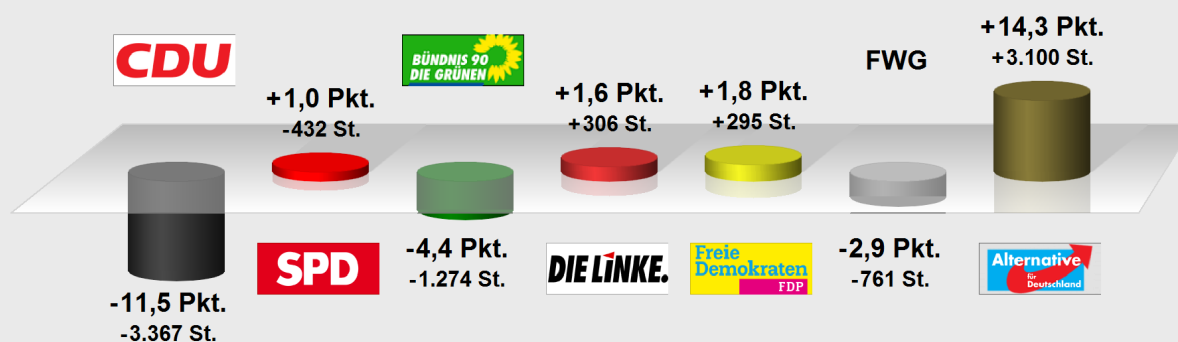

Kreiswahl 2016 Rheingau-Taunus-Kreis Walluf im Vergleich mit Kreiswahl Rheingau-Taunus-Kreis 2011 Walluf Vereinshaus Oberwalluf (439.439017.4)

Stimmenanteile in Prozent (%), Gewinne/Verluste in Prozentpunkten

Kreiswahl 2016 Rheingau-Taunus-Kreis Walluf

Wahlb. ohne Sperrv.	816
Wahlb. mit Sperrv.	240
Wahlb. insges.	1.056
Wählerinnen / Wähler	394
dav. mit Wahlschein	0
Ungült. Stimmzettel	28
Gültige Stimmen	21.606
Wahlbeteiligung	37,3%