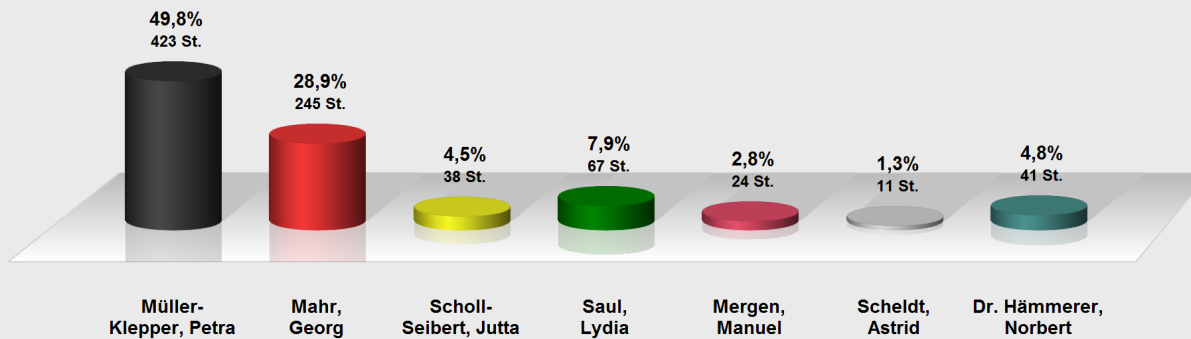

# LTW 2013 Rheingau-Taunus Wahlkreisst. Walluf im Vergleich mit LTW 2009 Rheingau-Taunus Wahlkreisst. Briefwahl (28.439017.B99091)

Stimmenanteile in Prozent (%), Gewinne/Verluste in Prozentpunkten

## LTW 2013 Rheingau-Taunus Wahlkreisst. Walluf

Wahlb. ohne Sperrv.	0
Wahlb. mit Sperrv.	0
Wahlb. nach § 12a, 2 LWO	0
Wahlb. insges.	0
Wähler	866
dav. mit Wahlschein	866
Ungült. Wahlkreisstimmen	17
Gültige Wahlkreisstimmen	849

	Wahlkreisstimmen	Anteil
Müller-Klepper, Petra	423	49,8 %
Mahr, Georg	245	28,9 %
Scholl-Seibert, Jutta	38	4,5 %
Saul, Lydia	67	7,9 %
Mergen, Manuel	24	2,8 %
Scheldt, Astrid	11	1,3 %
Dr. Hämmerer, Norbert	41	4,8 %