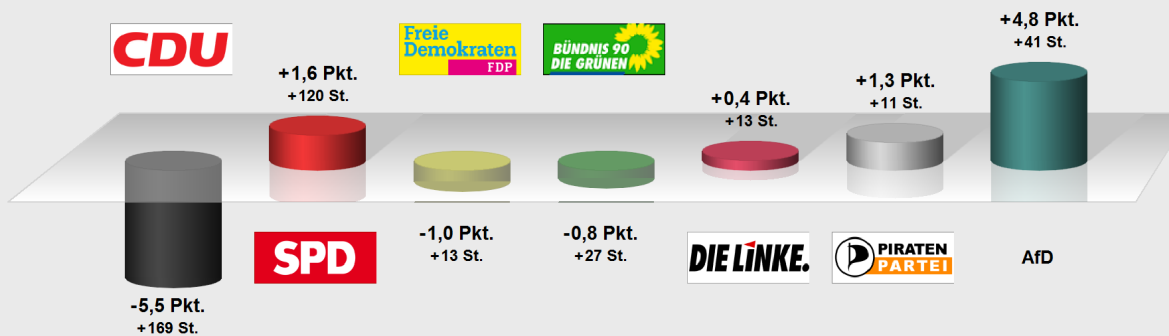

# LTW 2013 Rheingau-Taunus Wahlkreisst. Walluf im Vergleich mit LTW 2009 Rheingau-Taunus Wahlkreisst. Briefwahl (28.439017.B99091)

Stimmenanteile in Prozent (%), Gewinne/Verluste in Prozentpunkten

## LTW 2013 Rheingau-Taunus Wahlkreisst. Walluf

Wahlb. ohne Sperrv.	0
Wahlb. mit Sperrv.	0
Wahlb. nach § 12a, 2 LWO	0
Wahlb. insges.	0
Wähler	866
dav. mit Wahlschein	866
Ungült. Wahlkreisstimmen	17
Gültige Wahlkreisstimmen	849

	Wahlkreisstimmen	Anteil
Müller-Klepper, Petra	423	49,8 %
Mahr, Georg	245	28,9 %
Scholl-Seibert, Jutta	38	4,5 %
Saul, Lydia	67	7,9 %
Mergen, Manuel	24	2,8 %
Scheldt, Astrid	11	1,3 %
Dr. Hämmerer, Norbert	41	4,8 %