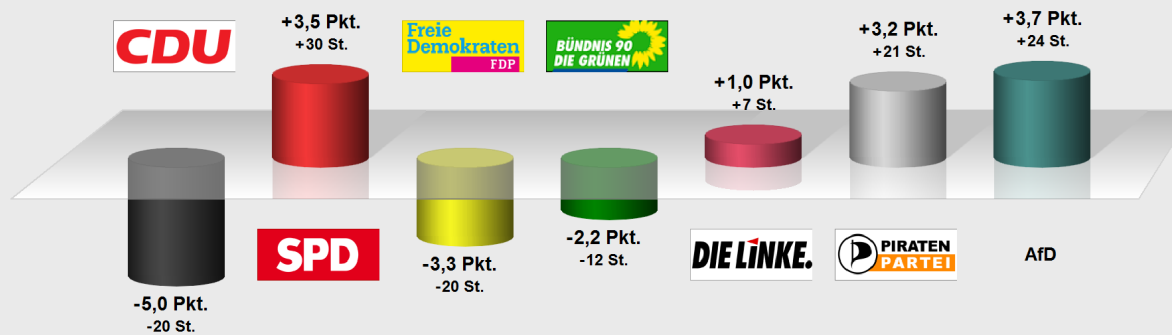

LTW 2013 Rheingau-Taunus Wahlkreisst. Walluf im Vergleich mit LTW 2009 Rheingau-Taunus Wahlkreisst. Vereinshaus Niederwalluf (28.439017.1)

Stimmenanteile in Prozent (%), Gewinne/Verluste in Prozentpunkten

LTW 2013 Rheingau-Taunus Wahlkreisst. Walluf

Wahlb. ohne Sperrv.	868
Wahlb. mit Sperrv.	198
Wahlb. nach § 12a, 2 LWO	0
Wahlb. insges.	1.066
Wähler	667
dav. mit Wahlschein	0
Ungült. Wahlkreisstimmen	12
Gültige Wahlkreisstimmen	655
Wahlbeteiligung	62,6%

	Wahlkreisstimmen	Anteil
Müller-Klepper, Petra	305	46,6%
Mahr, Georg	207	31,6%
Scholl-Seibert, Jutta	24	3,7%
Saul, Lydia	49	7,5%
Mergen, Manuel	25	3,8%
Scheldt, Astrid	21	3,2%
Dr. Hämmerer, Norbert	24	3,7%