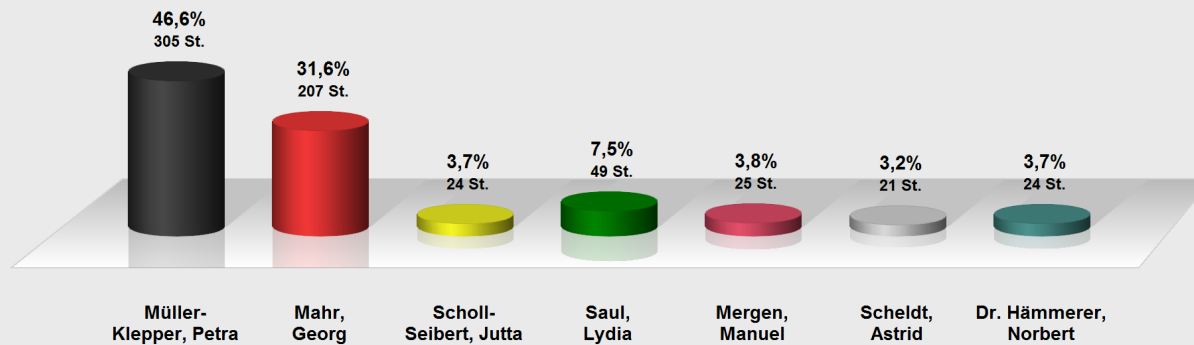

LTW 2013 Rheingau-Taunus Wahlkreisst. Walluf im Vergleich mit LTW 2009 Rheingau-Taunus Wahlkreisst. Vereinshaus Niederwalluf (28.439017.1)

Stimmenanteile in Prozent (%), Gewinne/Verluste in Prozentpunkten

LTW 2013 Rheingau-Taunus Wahlkreisst. Walluf

Wahlb. ohne Sperrv.	868
Wahlb. mit Sperrv.	198
Wahlb. nach § 12a, 2 LWO	0
Wahlb. insges.	1.066
Wähler	667
dav. mit Wahlschein	0
Ungült. Wahlkreisstimmen	12
Gültige Wahlkreisstimmen	655
Wahlbeteiligung	62,6%

	Wahlkreisstimmen	Anteil
Müller-Klepper, Petra	305	46,6%
Mahr, Georg	207	31,6%
Scholl-Seibert, Jutta	24	3,7%
Saul, Lydia	49	7,5%
Mergen, Manuel	25	3,8%
Scheldt, Astrid	21	3,2%
Dr. Hämmerer, Norbert	24	3,7%