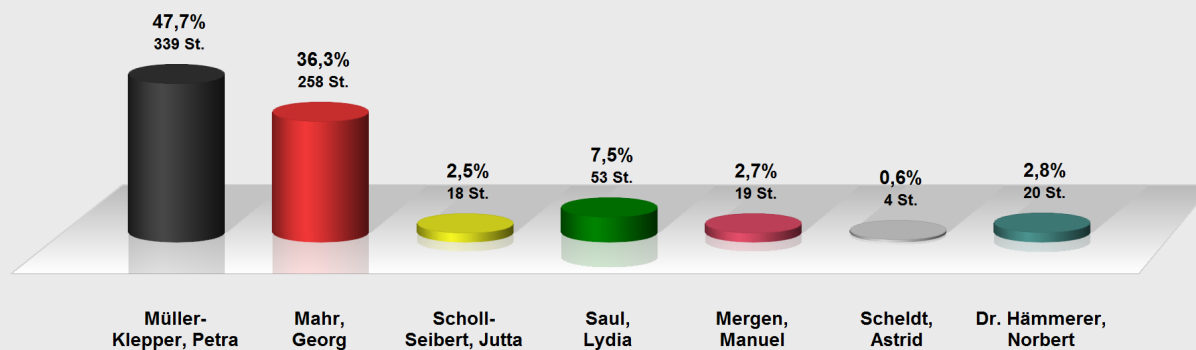

# LTW 2013 Rheingau-Taunus Wahlkreisst. Walluf im Vergleich mit LTW 2009 Rheingau-Taunus Wahlkreisst. Seniorenzentrum (28.439017.2)

Stimmenanteile in Prozent (%), Gewinne/Verluste in Prozentpunkten

## LTW 2013 Rheingau-Taunus Wahlkreisst. Walluf

Wahlb. ohne Sperrv.	904
Wahlb. mit Sperrv.	224
Wahlb. nach § 12a, 2 LWO	0
Wahlb. insges.	1.128
Wähler	733
dav. mit Wahlschein	3
Ungült. Wahlkreisstimmen	22
Gültige Wahlkreisstimmen	711
Wahlbeteiligung	65,0%

	Wahlkreisstimmen	Anteil
Müller-Klepper, Petra	339	47,7%
Mahr, Georg	258	36,3%
Scholl-Seibert, Jutta	18	2,5%
Saul, Lydia	53	7,5%
Mergen, Manuel	19	2,7%
Scheldt, Astrid	4	0,6%
Dr. Hämmerer, Norbert	20	2,8%