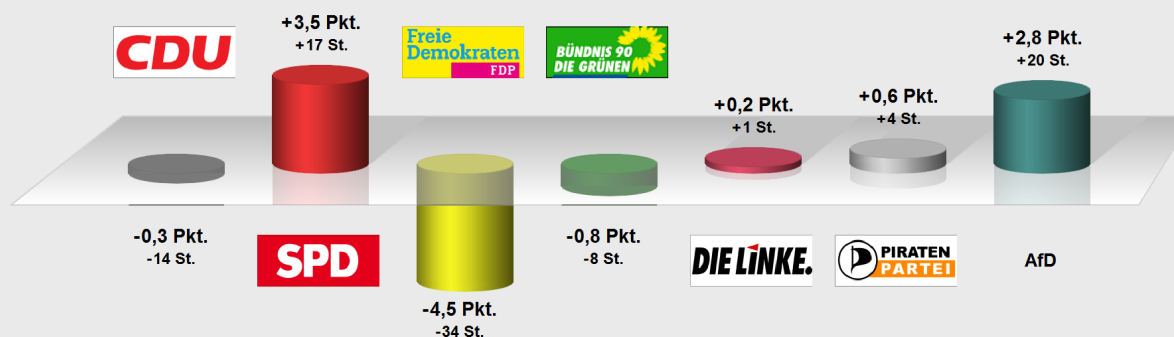

# LTW 2013 Rheingau-Taunus Wahlkreisst. Walluf im Vergleich mit LTW 2009 Rheingau-Taunus Wahlkreisst. Seniorenzentrum (28.439017.2)

Stimmenanteile in Prozent (%), Gewinne/Verluste in Prozentpunkten

## LTW 2013 Rheingau-Taunus Wahlkreisst. Walluf

Wahlb. ohne Sperrv.	904
Wahlb. mit Sperrv.	224
Wahlb. nach § 12a, 2 LWO	0
Wahlb. insges.	1.128
Wähler	733
dav. mit Wahlschein	3
Ungült. Wahlkreisstimmen	22
Gültige Wahlkreisstimmen	711
Wahlbeteiligung	65,0%

	Wahlkreisstimmen	Anteil
Müller-Klepper, Petra	339	47,7%
Mahr, Georg	258	36,3%
Scholl-Seibert, Jutta	18	2,5%
Saul, Lydia	53	7,5%
Mergen, Manuel	19	2,7%
Scheldt, Astrid	4	0,6%
Dr. Hämmerer, Norbert	20	2,8%