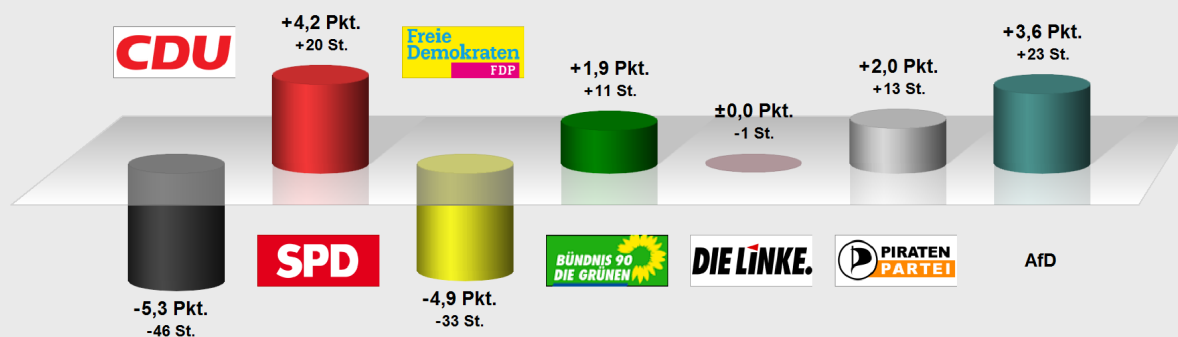

LTW 2013 Rheingau-Taunus Wahlkreisst. Walluf im Vergleich mit LTW 2009 Rheingau-Taunus Wahlkreisst. Fwghaus Niederwalluf (28.439017.3)

Stimmenanteile in Prozent (%), Gewinne/Verluste in Prozentpunkten

LTW 2013 Rheingau-Taunus Wahlkreisst. Walluf

Wahlb. ohne Sperrv.	871
Wahlb. mit Sperrv.	235
Wahlb. nach § 12a, 2 LWO	0
Wahlb. insges.	1.106
Wähler	656
dav. mit Wahlschein	0
Ungült. Wahlkreisstimmen	17
Gültige Wahlkreisstimmen	639
Wahlbeteiligung	59,3%

	Wahlkreisstimmen	Anteil
Müller-Klepper, Petra	295	46,2%
Mahr, Georg	213	33,3%
Scholl-Seibert, Jutta	21	3,3%
Saul, Lydia	51	8,0%
Mergen, Manuel	23	3,6%
Scheldt, Astrid	13	2,0%
Dr. Hämmerer, Norbert	23	3,6%