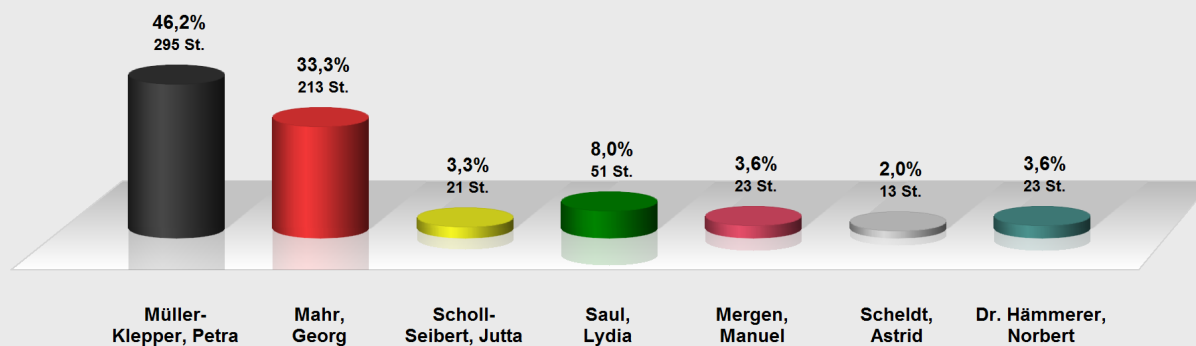

LTW 2013 Rheingau-Taunus Wahlkreisst. Walluf im Vergleich mit LTW 2009 Rheingau-Taunus Wahlkreisst. Fwghaus Niederwalluf (28.439017.3)

Stimmenanteile in Prozent (%), Gewinne/Verluste in Prozentpunkten

LTW 2013 Rheingau-Taunus Wahlkreisst. Walluf

Wahlb. ohne Sperrv.	871
Wahlb. mit Sperrv.	235
Wahlb. nach § 12a, 2 LWO	0
Wahlb. insges.	1.106
Wähler	656
dav. mit Wahlschein	0
Ungült. Wahlkreisstimmen	17
Gültige Wahlkreisstimmen	639
Wahlbeteiligung	59,3%

	Wahlkreisstimmen	Anteil
Müller-Klepper, Petra	295	46,2%
Mahr, Georg	213	33,3%
Scholl-Seibert, Jutta	21	3,3%
Saul, Lydia	51	8,0%
Mergen, Manuel	23	3,6%
Scheldt, Astrid	13	2,0%
Dr. Hämmerer, Norbert	23	3,6%