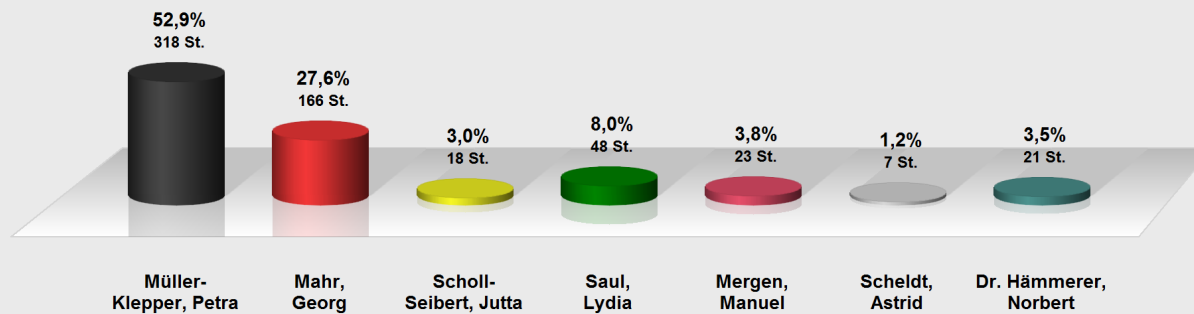

LTW 2013 Rheingau-Taunus Wahlkreisst. Walluf im Vergleich mit LTW 2009 Rheingau-Taunus Wahlkreisst. Vereinshaus OW (28.439017.4)

Stimmenanteile in Prozent (%), Gewinne/Verluste in Prozentpunkten

LTW 2013 Rheingau-Taunus Wahlkreisst. Walluf

Wahlb. ohne Sperrv.	800
Wahlb. mit Sperrv.	242
Wahlb. nach § 12a, 2 LWO	0
Wahlb. insges.	1.042
Wähler	614
dav. mit Wahlschein	0
Ungült. Wahlkreisstimmen	13
Gültige Wahlkreisstimmen	601
Wahlbeteiligung	58,9%

	Wahlkreisstimmen	Anteil
Müller-Klepper, Petra	318	52,9%
Mahr, Georg	166	27,6%
Scholl-Seibert, Jutta	18	3,0%
Saul, Lydia	48	8,0%
Mergen, Manuel	23	3,8%
Scheldt, Astrid	7	1,2%
Dr. Hämmerer, Norbert	21	3,5%