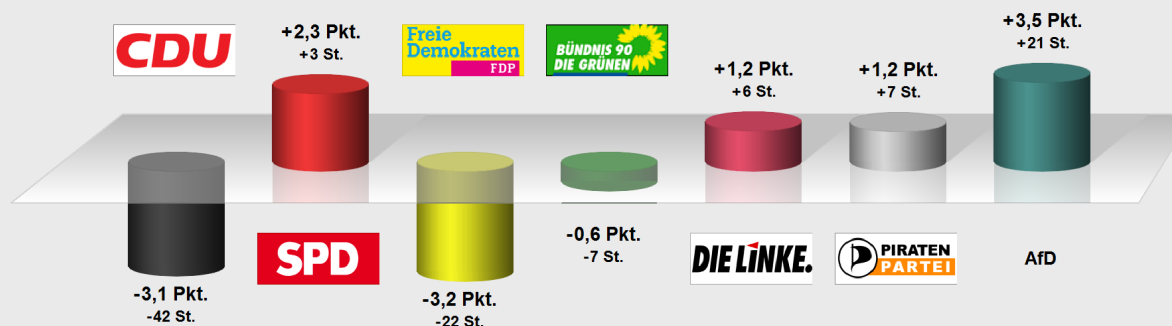

LTW 2013 Rheingau-Taunus Wahlkreisst. Walluf im Vergleich mit LTW 2009 Rheingau-Taunus Wahlkreisst. Vereinshaus OW (28.439017.4)

Stimmenanteile in Prozent (%), Gewinne/Verluste in Prozentpunkten

LTW 2013 Rheingau-Taunus Wahlkreisst. Walluf

Wahlb. ohne Sperrv.	800
Wahlb. mit Sperrv.	242
Wahlb. nach § 12a, 2 LWO	0
Wahlb. insges.	1.042
Wähler	614
dav. mit Wahlschein	0
Ungült. Wahlkreisstimmen	13
Gültige Wahlkreisstimmen	601
Wahlbeteiligung	58,9%

	Wahlkreisstimmen	Anteil
Müller-Klepper, Petra	318	52,9%
Mahr, Georg	166	27,6%
Scholl-Seibert, Jutta	18	3,0%
Saul, Lydia	48	8,0%
Mergen, Manuel	23	3,8%
Scheldt, Astrid	7	1,2%
Dr. Hämmerer, Norbert	21	3,5%