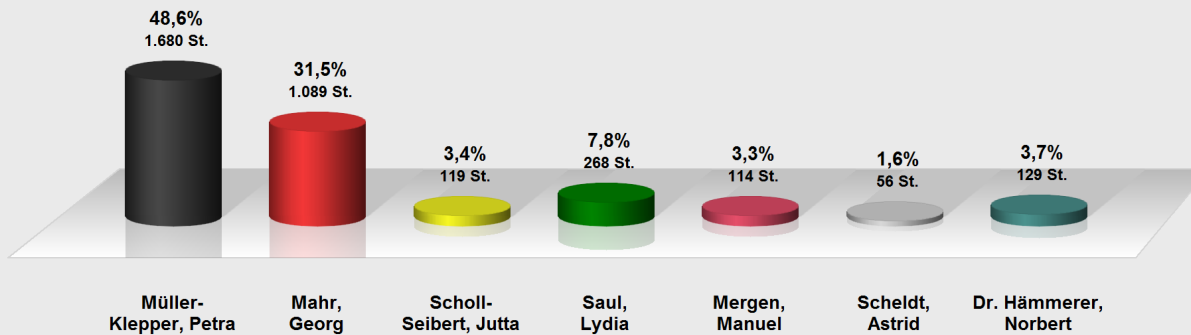

LTW 2013 Rheingau-Taunus Wahlkreisst. Walluf im Vergleich mit LTW 2009 Rheingau-Taunus Wahlkreisst. Endergebnis

Stimmenanteile in Prozent (%), Gewinne/Verluste in Prozentpunkten

LTW 2013 Rheingau-Taunus Wahlkreisst. Walluf

Wahlb. ohne Sperrv.	3.443
Wahlb. mit Sperrv.	899
Wahlb. nach § 12a, 2 LWO	0
Wahlb. insges.	4.342
Wähler	3.536
dav. mit Wahlschein	869
Ungült. Wahlkreisstimmen	81
Gültige Wahlkreisstimmen	3.455
Wahlbeteiligung	81,4%

	Wahlkreisstimmen	Anteil
Müller-Klepper, Petra	1.680	48,6%
Mahr, Georg	1.089	31,5%
Scholl-Seibert, Jutta	119	3,4%
Saul, Lydia	268	7,8%
Mergen, Manuel	114	3,3%
Scheldt, Astrid	56	1,6%
Dr. Hämmerer, Norbert	129	3,7%