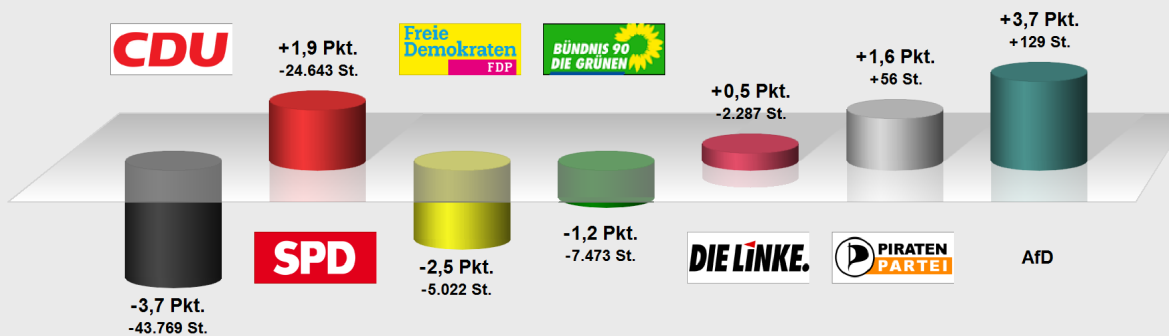

LTW 2013 Rheingau-Taunus Wahlkreisst. Walluf im Vergleich mit LTW 2009 Rheingau-Taunus Wahlkreisst. Endergebnis

Stimmenanteile in Prozent (%), Gewinne/Verluste in Prozentpunkten

LTW 2013 Rheingau-Taunus Wahlkreisst. Walluf

Wahlb. ohne Sperrv.	3.443
Wahlb. mit Sperrv.	899
Wahlb. nach § 12a, 2 LWO	0
Wahlb. insges.	4.342
Wähler	3.536
dav. mit Wahlschein	869
Ungült. Wahlkreisstimmen	81
Gültige Wahlkreisstimmen	3.455
Wahlbeteiligung	81,4%

	Wahlkreisstimmen	Anteil
Müller-Klepper, Petra	1.680	48,6%
Mahr, Georg	1.089	31,5%
Scholl-Seibert, Jutta	119	3,4%
Saul, Lydia	268	7,8%
Mergen, Manuel	114	3,3%
Scheldt, Astrid	56	1,6%
Dr. Hämmerer, Norbert	129	3,7%